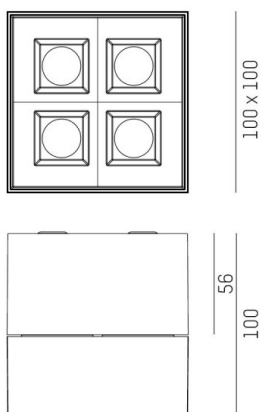

**GRID**

**629-0005214906050**

GRID SD AUFBAUSTRALER aus Metall, schwarz weiß, ähnlich RAL 9005, Linsenoptik mit Entblendungs raster Ausstrahlwinkel 30°, Lichtaustritt direkt, UGR <19, mit Betriebsgerät, max. 300mA, Dimmbarkeit: nicht dimmbar, IP20,

**SKIZZE**

**TECHNISCHE DETAILS**

Systemleistung [W]	12
Leuchtmittel	LED
Lichtstrom [lm]	890
Strom Sek. [mA]	300
Lichtfarbe [K]	3000K
CRI	PREMIUM>90
UGR	<19
Optik	Linsenoptik mit Entblendungs raster
Designer	INHOUSE
Betriebsgerät	mit Betriebsgerät
Dimmbarkeit	nicht dimmbar
Lichtaustritt	direkt
Ausstrahlwinkel [°]	30°
Spannung [V]	220-240V 50/60Hz
Material	Metall
Länge [mm]	100
Breite [mm]	100
Höhe [mm]	100
Schutzart [IP]	IP20
Schutzklasse	Schutzklasse I
Nettogewicht [kg]	0,82
Farbe Leuchte	schwarz weiß
RAL	9005
EAN-Nummer	9010979058484
Lebensdauer [h]	L80 B10 50 000
Energieeffizienzkl.	E
Anz Leuchten B16A	50

**LICHTVERTEILUNGSKURVE**

Energielabel

Die Werte sind Bemessungswerte. Leistung und Lichtstrom unterliegen initial einer Toleranz von +/- 10%. Toleranz der Farbtemperatur: +/- 150 K. Die Werte gelten wenn nicht anders angegeben für eine Umgebungstemperatur von 25°C.