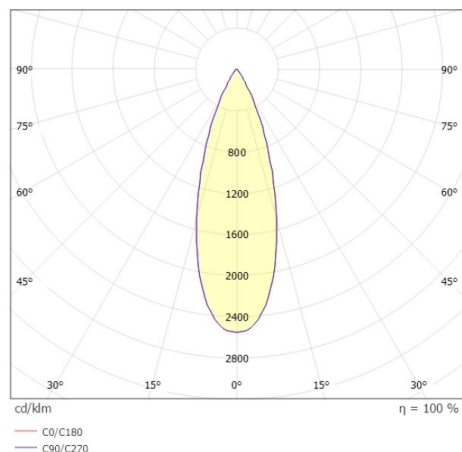

**GRID**

**629-0005214906050**

GRID SD AUFBAUSTRALER aus Metall, schwarz weiß, ähnlich RAL 9005, Linsenoptik mit Entblendungs raster Ausstrahlwinkel 30°, Lichtaustritt direkt, UGR <19, mit Betriebsgerät, max. 300mA, Dimmbarkeit: nicht dimmbar, IP20,

**SKIZZE**

**TECHNISCHE DETAILS**

Systemleistung [W]	12
Leuchtmittel	LED
Lichtstrom [lm]	890
Strom Sek. [mA]	300
Lichtfarbe [K]	3000K
CRI	PREMIUM>90
UGR	<19
Optik	Linsenoptik mit Entblendungs raster
Designer	INHOUSE
Betriebsgerät	mit Betriebsgerät
Dimmbarkeit	nicht dimmbar
Lichtaustritt	direkt
Ausstrahlwinkel [°]	30°
Spannung [V]	220-240V 50/60Hz
Material	Metall
Länge [mm]	100
Breite [mm]	100
Höhe [mm]	100
Schutzart [IP]	IP20
Schutzklasse	Schutzklasse I
Nettogewicht [kg]	0,82
Farbe Leuchte	schwarz weiß
RAL	9005
EAN-Nummer	9010979058484
Lebensdauer [h]	L80 B10 50 000
Energieeffizienzkl.	E
Anz Leuchten B16A	50

**LICHTVERTEILUNGSKURVE**

Energielabel

Die Werte sind Bemessungswerte. Leistung und Lichtstrom unterliegen initial einer Toleranz von +/- 10%. Toleranz der Farbtemperatur: +/- 150 K. Die Werte gelten wenn nicht anders angegeben für eine Umgebungstemperatur von 25°C.