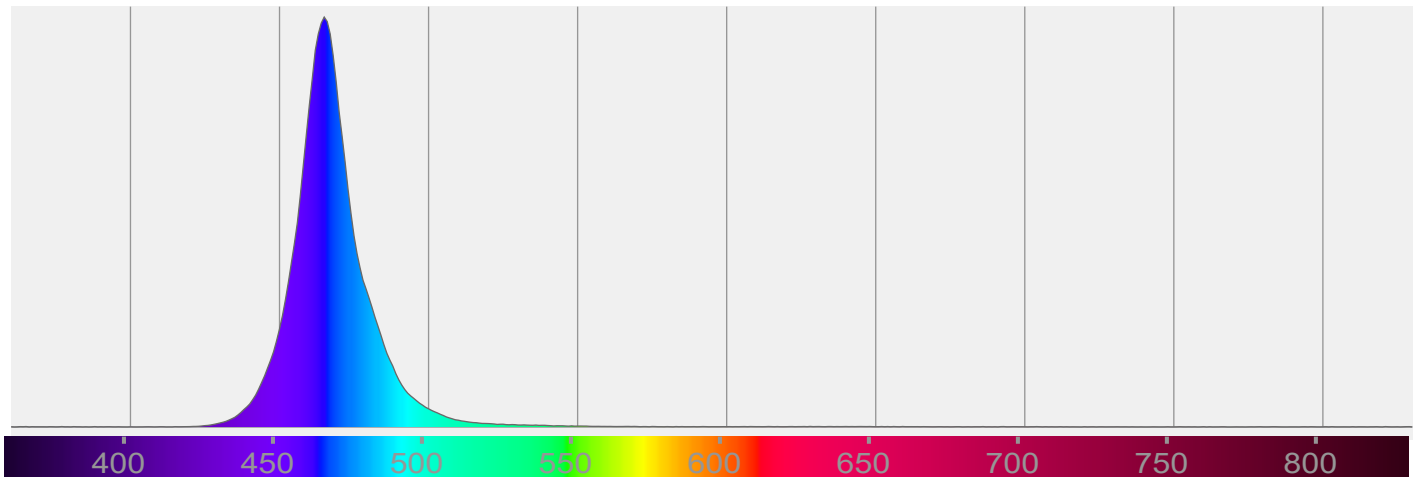

Spectra

Dominante Wellenlänge: 523 und n/a

TM-30: 0,0

CRI: 0,0 (R1-R8)

0	0	0	0	0	0	0	0	0	0	0	0	0	0	0	0
C1	C2	C3	C4	C5	C6	C7	C8	C9	C10	C11	C12	C13	C14	C15	C16

0	0	0	0	0	0	0	0	0	0	0	0	0	0	0	0
R1	R2	R3	R4	R5	R6	R7	R8	R9	R10	R11	R12	R13	R14	R15	

Light efficiency:

Light quality:

Color temperature:

Output: 10,0 lm

Peak: 10,0 cd

Power: 0,55 W

PF: 1,0

Product name:

**LED Ceiling Spot 24V, 8W, RGBW\_2700K, CRI90 b**

Item number:

**E10070**

Date:

**23.08.2022**

Description:

**Emilum-LED Ceiling (Aufbau) Spot in RGBW mit 2700K**

Spectra

Dominante Wellenlänge: 465 und n/a