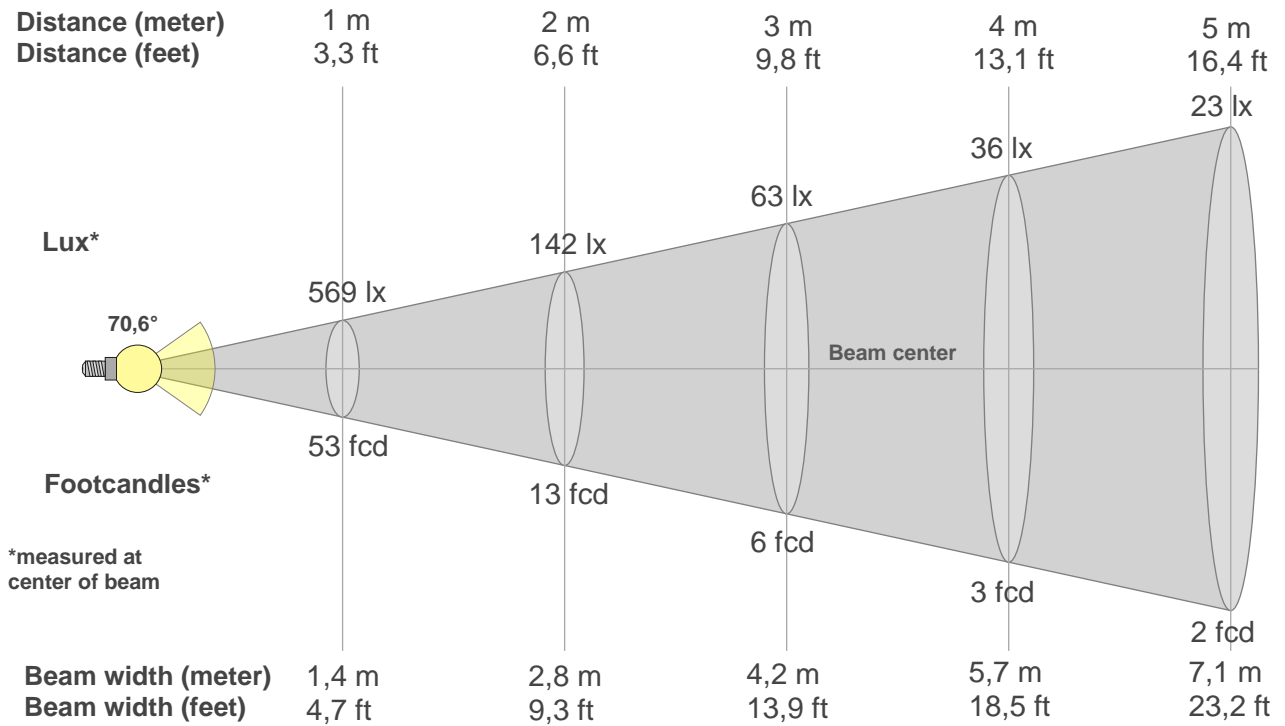

Light efficiency:

Light quality:

Color temperature:

Output: 872 lm

Peak: 702 cd

Power: 8,1 W

PF: 1,0

Product name:

**LED Ceiling Spot 24V, 8W,  
RGBW\_2700K, CRI90 w**

Item number:

**E10070**

Date:

**23.08.2022**

Description:

**Emilum-LED Ceiling (Aufbau) Spot  
in RGBW mit 2700K**

Spectra **70,6°**

Dominante Wellenlänge: 625 und 451

TM-30: 92,4

CRI: 93,5 (R1-R8)

Light efficiency:

Light quality:

Color temperature:

Output: 51,8 lm

Peak: 47,3 cd

0	0	0	0	0	0	0	0	0	0	0	0	0	0	0	0
R1	R2	R3	R4	R5	R6	R7	R8	R9	R10	R11	R12	R13	R14	R15	

Light efficiency:

Light quality:

Color temperature:

Output: 89,3 lm

Peak: 88,4 cd

Power: 1,1 W

PF: 1,0