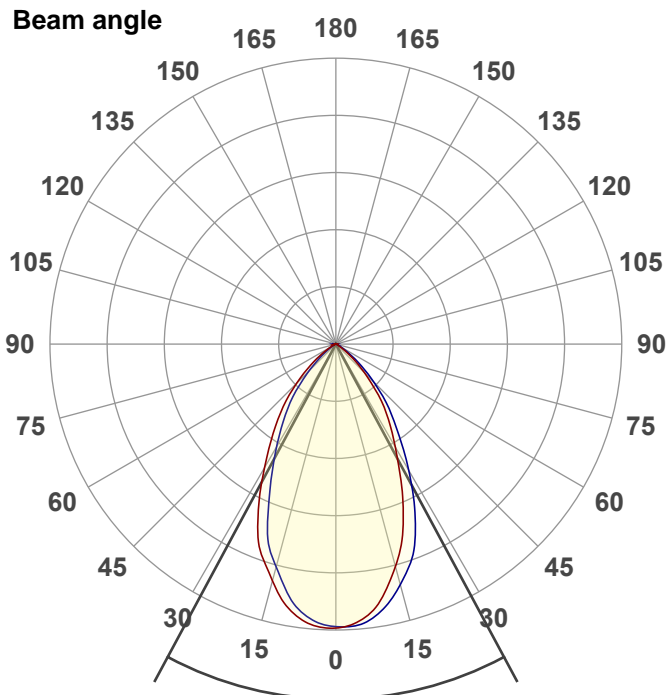

Description:

**Emilum-LED Ceiling (Aufbau) Spot  
in RGBW mit 2700K**

Spectra **60,1°**

Dominante Wellenlänge: 636 und n/a

**TM-30: 0,0**

**CRI: 0,0 (R1-R8)**

0	0	0	0	0	0	0	0	0	0	0	0	0	0	0	0
C1	C2	C3	C4	C5	C6	C7	C8	C9	C10	C11	C12	C13	C14	C15	C16

0	0	0	0	0	0	0	0	0	0	0	0	0	0	0	0
R1	R2	R3	R4	R5	R6	R7	R8	R9	R10	R11	R12	R13	R14	R15	

Light efficiency:

Light quality:

Color temperature:

Output: 89,3 lm

Peak: 88,4 cd

Power: 1,1 W

PF: 1,0

Spectra

Dominante Wellenlänge: 523 und n/a

TM-30: 0,0

CRI: 0,0 (R1-R8)

0	0	0	0	0	0	0	0	0	0	0	0	0	0	0	0
C1	C2	C3	C4	C5	C6	C7	C8	C9	C10	C11	C12	C13	C14	C15	C16

0	0	0	0	0	0	0	0	0	0	0	0	0	0	0	0
R1	R2	R3	R4	R5	R6	R7	R8	R9	R10	R11	R12	R13	R14	R15	

Light efficiency:

Light quality:

Color temperature:

Output: 10,0 lm

Peak: 10,0 cd

Power: 0,55 W

PF: 1,0

Product name: