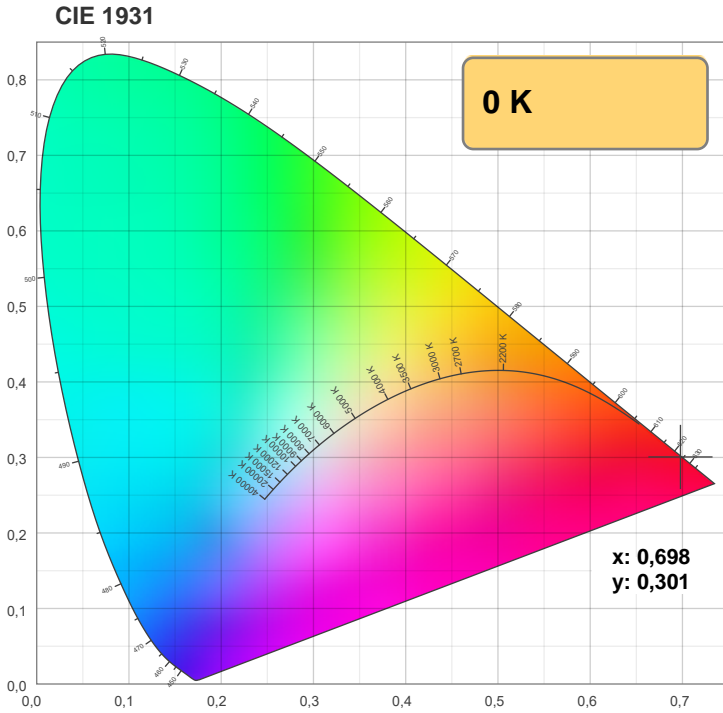

Light efficiency:

Light quality:

Color temperature:

Output: 872 lm

Peak: 702 cd

Power: 8,1 W

PF: 1,0

Product name:

Dominante Wellenlänge: 625 und 451

TM-30: 92,4

CRI: 93,5 (R1-R8)

Light efficiency:

Light quality:

Color temperature:

Output: 51,8 lm

Peak: 47,3 cd

Description:

**Emilum-LED Ceiling (Aufbau) Spot  
in RGBW mit 2700K**

Spectra **60,1°**

Dominante Wellenlänge: 636 und n/a

**TM-30: 0,0**

**CRI: 0,0 (R1-R8)**

0	0	0	0	0	0	0	0	0	0	0	0	0	0	0	0
C1	C2	C3	C4	C5	C6	C7	C8	C9	C10	C11	C12	C13	C14	C15	C16

0	0	0	0	0	0	0	0	0	0	0	0	0	0	0	0
R1	R2	R3	R4	R5	R6	R7	R8	R9	R10	R11	R12	R13	R14	R15	

Light efficiency:

Light quality:

Color temperature:

Output: 89,3 lm

Peak: 88,4 cd

Power: 1,1 W

PF: 1,0