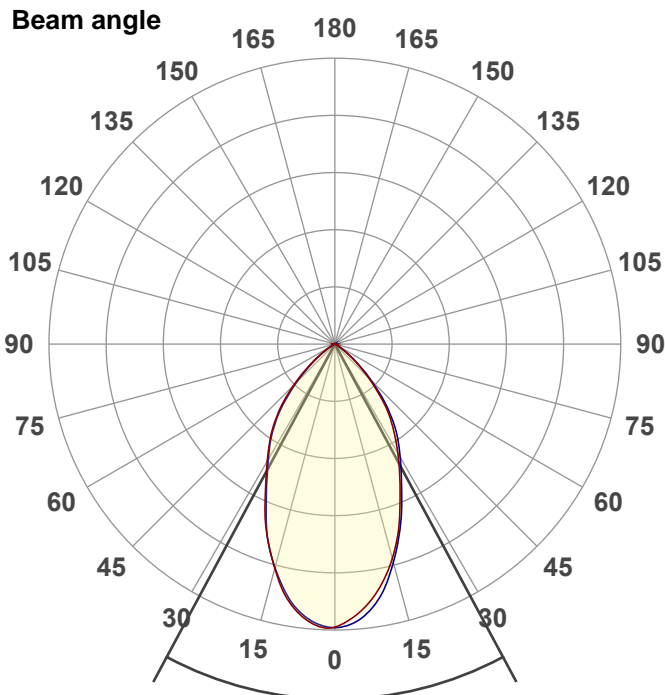

Dominante Wellenlänge: 625 und 451

TM-30: 92,4

CRI: 93,5 (R1-R8)

Light efficiency:

Light quality:

Color temperature:

Output: 51,8 lm

Peak: 47,3 cd

Description:

**Emilum-LED Ceiling (Aufbau) Spot  
in RGBW mit 2700K**

Spectra **60,1°**

Dominante Wellenlänge: 636 und n/a

**TM-30: 0,0**

**CRI: 0,0 (R1-R8)**

0	0	0	0	0	0	0	0	0	0	0	0	0	0	0	0
C1	C2	C3	C4	C5	C6	C7	C8	C9	C10	C11	C12	C13	C14	C15	C16

0	0	0	0	0	0	0	0	0	0	0	0	0	0	0	0
R1	R2	R3	R4	R5	R6	R7	R8	R9	R10	R11	R12	R13	R14	R15	

Light efficiency:

Light quality:

Color temperature:

Output: 89,3 lm

Peak: 88,4 cd

Power: 1,1 W

PF: 1,0

Light efficiency:

Light quality:

Color temperature:

Output: 10,0 lm

Peak: 10,0 cd

Power: 0,55 W

PF: 1,0

Product name: