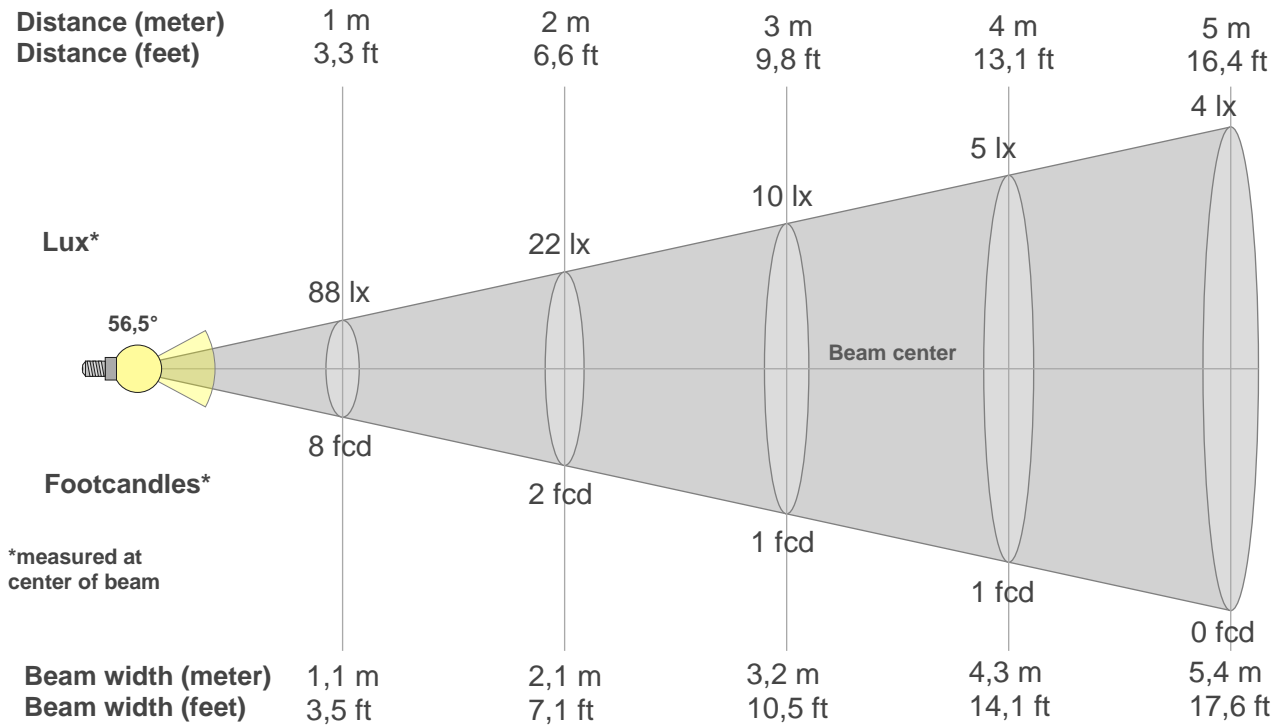

Description:

**Emilum-LED Ceiling (Aufbau) Spot  
in RGBW mit 2700K**

Spectra **60,1°**

Dominante Wellenlänge: 636 und n/a

**TM-30: 0,0**

**CRI: 0,0 (R1-R8)**

0	0	0	0	0	0	0	0	0	0	0	0	0	0	0	0
C1	C2	C3	C4	C5	C6	C7	C8	C9	C10	C11	C12	C13	C14	C15	C16

0	0	0	0	0	0	0	0	0	0	0	0	0	0	0	0
R1	R2	R3	R4	R5	R6	R7	R8	R9	R10	R11	R12	R13	R14	R15	

Light efficiency:

Light quality:

Color temperature:

Output: 89,3 lm

Peak: 88,4 cd

Power: 1,1 W

PF: 1,0

Spectra

Dominante Wellenlänge: 523 und n/a

TM-30: 0,0

CRI: 0,0 (R1-R8)

0	0	0	0	0	0	0	0	0	0	0	0	0	0	0	0
C1	C2	C3	C4	C5	C6	C7	C8	C9	C10	C11	C12	C13	C14	C15	C16

0	0	0	0	0	0	0	0	0	0	0	0	0	0	0	0
R1	R2	R3	R4	R5	R6	R7	R8	R9	R10	R11	R12	R13	R14	R15	

Light efficiency:

Light quality:

Color temperature:

Output: 10,0 lm

Peak: 10,0 cd

Power: 0,55 W

PF: 1,0

Product name: