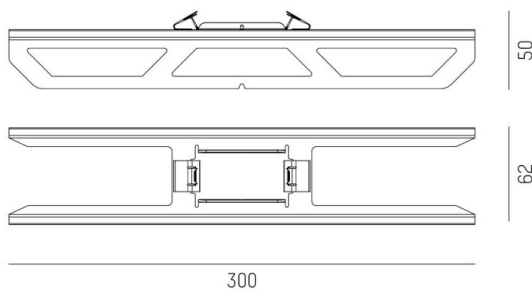

TRAIL

610-002300000000

TRAIL SYSTEM CONNECTOR LINEARVERBINDER aus Metall, Dimmbarkeit: nicht dimmbar, IP20, ohne Stromführung

SKIZZE

TECHNISCHE DETAILS

Dimmbarkeit	nicht dimmbar
Material	Metall
Schutzart [IP]	IP20
Nettogewicht [kg]	0,01
EAN-Nummer	9010506617863