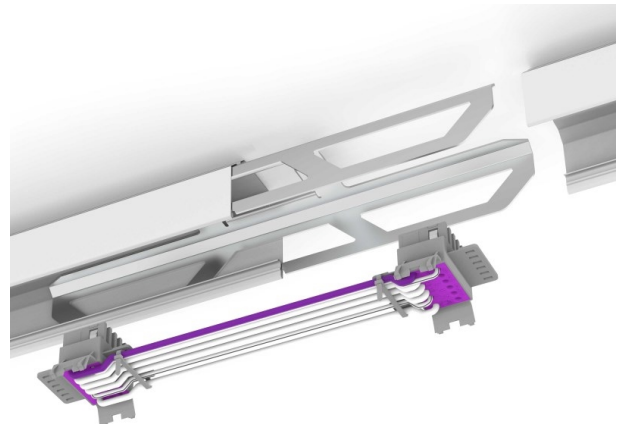

TRAIL

610-002300000000

TRAIL SYSTEM CONNECTOR LINEARVERBINDER aus Metall, Dimmbarkeit: nicht dimmbar, IP20, ohne Stromführung

SKIZZE

TECHNISCHE DETAILS

Dimmbarkeit	nicht dimmbar
Material	Metall
Schutzart [IP]	IP20
Nettogewicht [kg]	0,01
EAN-Nummer	9010506617863