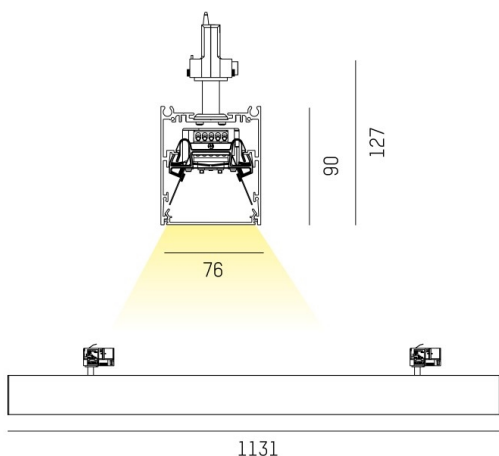

LOG OUT 2.1

728-501041114600

LOG OUT 2.1 TRACK SCHIENENSTRAHLER MIT 3-PH ADAPTER aus stranggepresstem Aluminiumprofil, schwarz, ähnlich RAL 9005, satiniertes PMMA Opaldiffuser Lichtaustritt direkt, mit Betriebsgerät, Dimmbarkeit: nicht dimmbar, Durchgangsverdrahtung 3x1,5mm², IP20,

SKIZZE

TECHNISCHE DETAILS

Systemleistung [W]	16
Leuchtmittel	LED
Lichtstrom [lm]	2040
Lichtfarbe [K]	4000K
CRI	>80
Optik	PMMA Opaldiffuser
Designer	INHOUSE
Betriebsgerät	mit Betriebsgerät
Dimmbarkeit	nicht dimmbar
Lichtaustritt	direkt
Spannung [V]	220-240V 50/60Hz
Durchgangsverdr.	3x1,5mm²
Material	stranggepresstem Aluminiumprofil
Länge [mm]	1130,5
Breite [mm]	76
Höhe [mm]	127
Schutzart [IP]	IP20
Schutzklasse	Schutzklasse I
Nettogewicht [kg]	3,53
Farbe Leuchte	schwarz
RAL	9005
EAN-Nummer	9010506175745
Lebensdauer [h]	L80 B10 50 000
Energieeffizienzkl.	D
Anz Leuchten B16A	50

LICHTVERTEILUNGSKURVE

Die Werte sind Bemessungswerte. Leistung und Lichtstrom unterliegen initial einer Toleranz von +/- 10%. Toleranz der Farbtemperatur: +/- 150 K. Die Werte gelten wenn nicht anders angegeben für eine Umgebungstemperatur von 25°C.