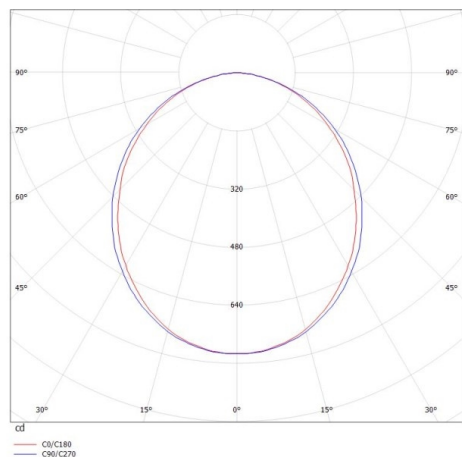

SKIZZE

TECHNISCHE DETAILS

Systemleistung [W]	16
Leuchtmittel	LED
Lichtstrom [lm]	2040
Lichtfarbe [K]	4000K
CRI	>80
Optik	PMMA Opaldiffuser
Designer	INHOUSE
Betriebsgerät	mit Betriebsgerät
Dimmbarkeit	nicht dimmbar
Lichtaustritt	direkt
Spannung [V]	220-240V 50/60Hz
Durchgangsverdr.	3x1,5mm²
Material	stranggepresstem Aluminiumprofil
Länge [mm]	1130,5
Breite [mm]	76
Höhe [mm]	127
Schutzart [IP]	IP20
Schutzklasse	Schutzklasse I
Nettogewicht [kg]	3,53
Farbe Leuchte	schwarz
RAL	9005
EAN-Nummer	9010506175745
Lebensdauer [h]	L80 B10 50 000
Energieeffizienzkl.	D
Anz Leuchten B16A	50

LICHTVERTEILUNGSKURVE

Die Werte sind Bemessungswerte. Leistung und Lichtstrom unterliegen initial einer Toleranz von +/- 10%. Toleranz der Farbtemperatur: +/- 150 K. Die Werte gelten wenn nicht anders angegeben für eine Umgebungstemperatur von 25°C.