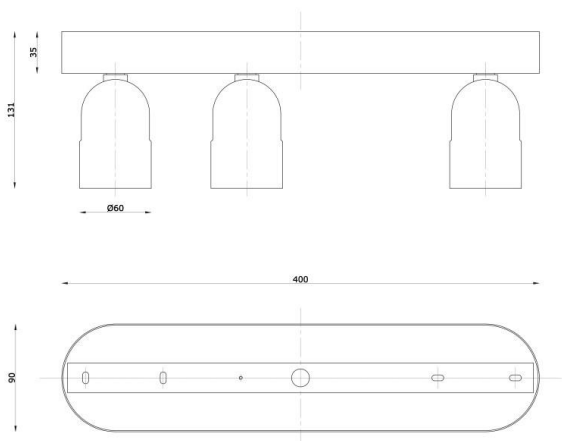

NUUN

222-00315

NUUN SPOT III SD WAND-DECKEN AUFBAULEUCHTE aus Aluminium, schwarz gold, ähnlich RAL 9005, Linse Ausstrahlwinkel 34°, Lichtaustritt direkt, UGR <19, drehbar 350°, schwenkbar 180°, mit Betriebsgerät, max. 600mA, Dimmbarkeit: DALI, Adapter/Baldachin schwarz, IP20,

SKIZZE

TECHNISCHE DETAILS

Systemleistung [W]	23
Leuchtmittel	LED
Lichtstrom [lm]	1435/1550
Strom Sek. [mA]	600
Lichtfarbe [K]	2700/3000K
CRI	>90
UGR	<19
Optik	Linse
Betriebsgerät	mit Betriebsgerät
Dimmbarkeit	DALI
Lichtaustritt	direkt
Ausstrahlwinkel [°]	34°
Spannung [V]	220-240V 50Hz
Material	Aluminium
Länge [mm]	400
Breite [mm]	90
Höhe [mm]	131
Schutzart [IP]	IP20
Schutzklasse	Schutzklasse I
Stoßfestigkeit	IK02
Nettogewicht [kg]	1,00
Farbe Leuchte	schwarz gold
RAL	9005
Farbe Adapter/Baldachin	schwarz
EAN-Nummer	9010979341319
Lebensdauer [h]	L80 B10 50 000
Energieeffizienzkl.	F
Anz Leuchten B16A	84

LICHTVERTEILUNGSKURVE

EnergieLabel

Die Werte sind Bemessungswerte. Leistung und Lichtstrom unterliegen initial einer Toleranz von +/- 10%. Toleranz der Farbtemperatur: +/- 150 K. Die Werte gelten wenn nicht anders angegeben für eine Umgebungstemperatur von 25°C.