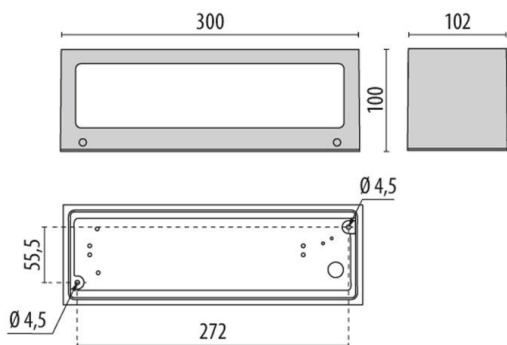

KODA

333-00064

KODA THIRTY ONE WANDAUFBAULEUCHE aus Aluminium, anthrazit, ähnlich RAL 7016, Lichtaustritt direkt, mit Betriebsgerät, Dimmbarkeit: on/off, IP65,

SKIZZE

TECHNISCHE DETAILS

Systemleistung [W]	20
Leuchtmittel	LED
Lichtstrom [lm]	936
Lichtfarbe [K]	3000K
CRI	>80
Betriebsgerät	mit Betriebsgerät
Dimmbarkeit	on/off
Lichtaustritt	direkt
Spannung [V]	220-240V 50/60Hz
Material	Aluminium
Länge [mm]	300
Breite [mm]	100
Höhe [mm]	100
Schutzart [IP]	IP65
Schutzklasse	Schutzklasse I
Stoßfestigkeit	IK06
Nettogewicht [kg]	2,38
Farbe Leuchte	anthrazit
RAL	7016
EAN-Nummer	9010870575004
Lebensdauer [h]	L80 B10 50 000
Umgebungstemperatur	-20° bis +35°
Energieeffizienzkl.	D
Anz Leuchten B16A	24

LICHTVERTEILUNGSKURVE

EnergieLabel

Die Werte sind Bemessungswerte. Leistung und Lichtstrom unterliegen initial einer Toleranz von +/- 10%. Toleranz der Farbtemperatur: +/- 150 K. Die Werte gelten wenn nicht anders angegeben für eine Umgebungstemperatur von 25°C.