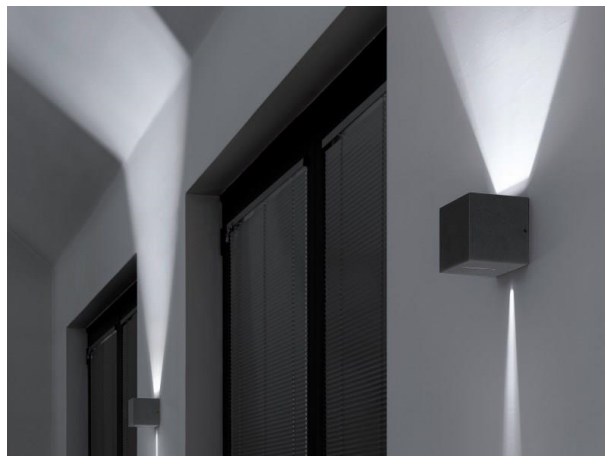

KODA

333-00064

KODA THIRTY ONE WANDAUFBAULEUCHE aus Aluminium, anthrazit, ähnlich RAL 7016, Lichtaustritt direkt, mit Betriebsgerät, Dimmbarkeit: on/off, IP65,

SKIZZE

TECHNISCHE DETAILS

Systemleistung [W]	20
Leuchtmittel	LED
Lichtstrom [lm]	936
Lichtfarbe [K]	3000K
CRI	>80
Betriebsgerät	mit Betriebsgerät
Dimmbarkeit	on/off
Lichtaustritt	direkt
Spannung [V]	220-240V 50/60Hz
Material	Aluminium
Länge [mm]	300
Breite [mm]	100
Höhe [mm]	100
Schutzart [IP]	IP65
Schutzklasse	Schutzklasse I
Stoßfestigkeit	IK06
Nettogewicht [kg]	2,38
Farbe Leuchte	anthrazit
RAL	7016
EAN-Nummer	9010870575004
Lebensdauer [h]	L80 B10 50 000
Umgebungstemperatur	-20° bis +35°
Energieeffizienzkl.	D
Anz Leuchten B16A	24