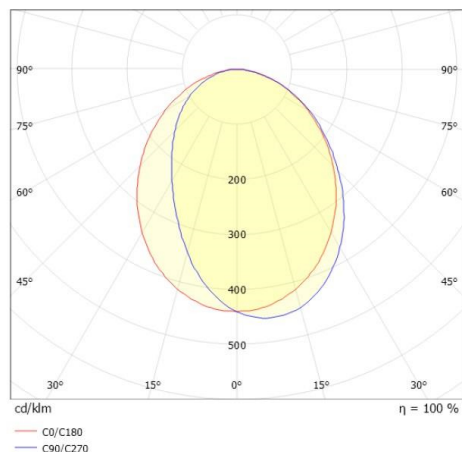

KODA

333-00064

KODA THIRTY ONE WANDAUFBAULEUCHE aus Aluminium, anthrazit, ähnlich RAL 7016, Lichtaustritt direkt, mit Betriebsgerät, Dimmbarkeit: on/off, IP65,

SKIZZE

TECHNISCHE DETAILS

Systemleistung [W]	20
Leuchtmittel	LED
Lichtstrom [lm]	936
Lichtfarbe [K]	3000K
CRI	>80
Betriebsgerät	mit Betriebsgerät
Dimmbarkeit	on/off
Lichtaustritt	direkt
Spannung [V]	220-240V 50/60Hz
Material	Aluminium
Länge [mm]	300
Breite [mm]	100
Höhe [mm]	100
Schutzart [IP]	IP65
Schutzklasse	Schutzklasse I
Stoßfestigkeit	IK06
Nettogewicht [kg]	2,38
Farbe Leuchte	anthrazit
RAL	7016
EAN-Nummer	9010870575004
Lebensdauer [h]	L80 B10 50 000
Umgebungstemperatur	-20° bis +35°
Energieeffizienzkl.	D
Anz Leuchten B16A	24

LICHTVERTEILUNGSKURVE

EnergieLabel

Die Werte sind Bemessungswerte. Leistung und Lichtstrom unterliegen initial einer Toleranz von +/- 10%. Toleranz der Farbtemperatur: +/- 150 K. Die Werte gelten wenn nicht anders angegeben für eine Umgebungstemperatur von 25°C.