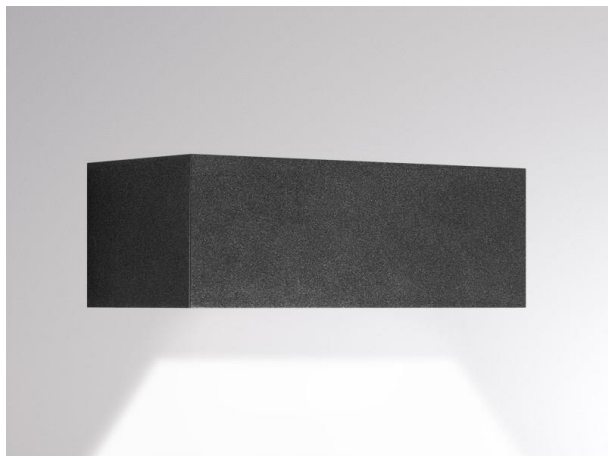

KODA

333-00064

KODA THIRTY ONE WANDAUFBAULEUCHE aus Aluminium, anthrazit, ähnlich RAL 7016, Lichtaustritt direkt, mit Betriebsgerät, Dimmbarkeit: on/off, IP65,

SKIZZE

TECHNISCHE DETAILS

Systemleistung [W]	20
Leuchtmittel	LED
Lichtstrom [lm]	936
Lichtfarbe [K]	3000K
CRI	>80
Betriebsgerät	mit Betriebsgerät
Dimmbarkeit	on/off
Lichtaustritt	direkt
Spannung [V]	220-240V 50/60Hz
Material	Aluminium
Länge [mm]	300
Breite [mm]	100
Höhe [mm]	100
Schutzart [IP]	IP65
Schutzklasse	Schutzklasse I
Stoßfestigkeit	IK06
Nettogewicht [kg]	2,38
Farbe Leuchte	anthrazit
RAL	7016
EAN-Nummer	9010870575004
Lebensdauer [h]	L80 B10 50 000
Umgebungstemperatur	-20° bis +35°
Energieeffizienzkl.	D
Anz Leuchten B16A	24