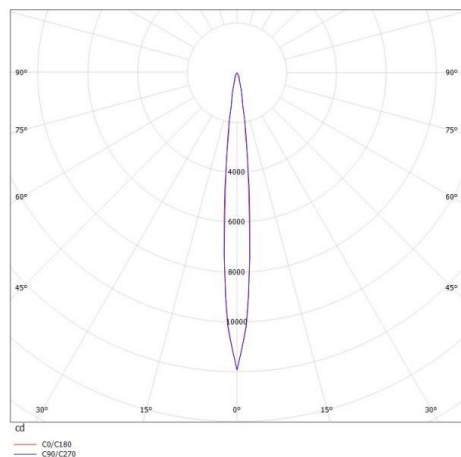

LIRO

472-20079660

LIRO SD DECKENAUFBAULEUCHTE aus Aluminium, schwarz, ähnlich RAL 9005, Ausstrahlwinkel 10°, Lichtaustritt direkt, mit Betriebsgerät, max. 500mA, Dimmbarkeit: nicht dimmbar, IP20,

SKIZZE

TECHNISCHE DETAILS

Systemleistung [W]	10
Leuchtmittel	LED
Lichtstrom [lm]	650
Strom Sek. [mA]	500
Lichtfarbe [K]	3000K
CRI	>90
Betriebsgerät	mit Betriebsgerät
Dimmbarkeit	nicht dimmbar
Lichtaustritt	direkt
Ausstrahlwinkel [°]	10°
Spannung [V]	220-240V 50/60Hz
Material	Aluminium
Länge [mm]	60
Breite [mm]	60
Höhe [mm]	70
Schutzart [IP]	IP20
Schutzklasse	Schutzklasse III
Nettogewicht [kg]	0,30
Farbe Leuchte	schwarz
RAL	9005
EAN-Nummer	9010506139570
Lebensdauer [h]	L80 B10 20 000
Energieeffizienzkl.	G

LICHTVERTEILUNGSKURVE

Energielabel

Die Werte sind Bemessungswerte. Leistung und Lichtstrom unterliegen initial einer Toleranz von +/- 10%. Toleranz der Farbtemperatur: +/- 150 K. Die Werte gelten wenn nicht anders angegeben für eine Umgebungstemperatur von 25°C.