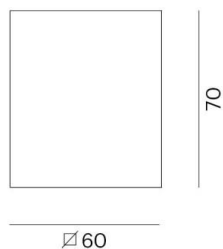

LIRO

472-20079660

LIRO SD DECKENAUFBAULEUCHTE aus Aluminium, schwarz, ähnlich RAL 9005, Ausstrahlwinkel 10°, Lichtaustritt direkt, mit Betriebsgerät, max. 500mA, Dimmbarkeit: nicht dimmbar, IP20,

SKIZZE

TECHNISCHE DETAILS

Systemleistung [W]	10
Leuchtmittel	LED
Lichtstrom [lm]	650
Strom Sek. [mA]	500
Lichtfarbe [K]	3000K
CRI	>90
Betriebsgerät	mit Betriebsgerät
Dimmbarkeit	nicht dimmbar
Lichtaustritt	direkt
Ausstrahlwinkel [°]	10°
Spannung [V]	220-240V 50/60Hz
Material	Aluminium
Länge [mm]	60
Breite [mm]	60
Höhe [mm]	70
Schutzart [IP]	IP20
Schutzklasse	Schutzklasse III
Nettogewicht [kg]	0,30
Farbe Leuchte	schwarz
RAL	9005
EAN-Nummer	9010506139570
Lebensdauer [h]	L80 B10 20 000
Energieeffizienzkl.	G

LICHTVERTEILUNGSKURVE

Energielabel

Die Werte sind Bemessungswerte. Leistung und Lichtstrom unterliegen initial einer Toleranz von +/- 10%. Toleranz der Farbtemperatur: +/- 150 K. Die Werte gelten wenn nicht anders angegeben für eine Umgebungstemperatur von 25°C.