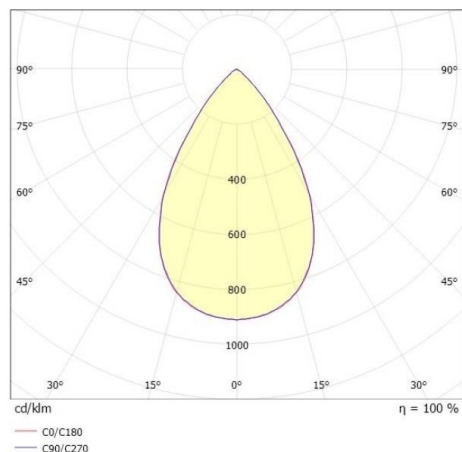

VARIDO 2

149-001020213050

VARIDO 2 DARK TRACK SCHIENENSTRAHLER MIT 3-PH ADAPTER aus Stahlblech, weiß, ähnlich RAL 9016, Linsenoptik mit vakuumbedampftem Dark-Reflektor Ausstrahlwinkel 66°, Lichtaustritt direkt, UGR <19, drehbar 350°, mit Betriebsgerät, max. 850mA, Dimmbarkeit: nicht dimmbar, Adapter/Baldachin weiß, IP20,

SKIZZE

TECHNISCHE DETAILS

Systemleistung [W]	32
Leuchtmittel	LED
Lichtstrom [lm]	3700
Strom Sek. [mA]	850
Lichtfarbe [K]	2700K
CRI	>80
UGR	<19
Optik	Linsenoptik mit vakuumbedampftem Dark-Reflektor
Designer	INHOUSE
Betriebsgerät	mit Betriebsgerät
Dimmbarkeit	nicht dimmbar
Lichtaustritt	direkt
Ausstrahlwinkel [°]	66°
Spannung [V]	220-240V 50/60Hz
Material	Stahlblech
Länge [mm]	844
Breite [mm]	54
Höhe [mm]	24
Schutzart [IP]	IP20
Schutzklasse	Schutzklasse II
Nettogewicht [kg]	1,49
Farbe Leuchte	weiß
RAL	9016
Farbe Adapter/Baldachin	weiß
EAN-Nummer	9010506111897
Lebensdauer [h]	L80 B10 50 000
Energieeffizienzkl.	C
Anz Leuchten B16A	47

LICHTVERTEILUNGSKURVE

Energielabel

Die Werte sind Bemessungswerte. Leistung und Lichtstrom unterliegen initial einer Toleranz von +/- 10%. Toleranz der Farbtemperatur: +/- 150 K. Die Werte gelten wenn nicht anders angegeben für eine Umgebungstemperatur von 25°C.