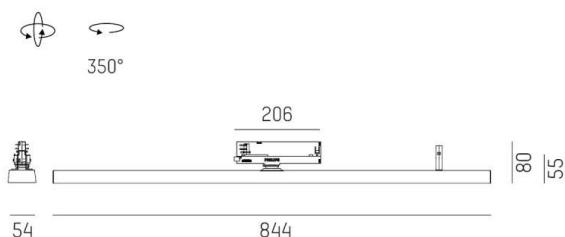

VARIDO 2

149-001020213050

VARIDO 2 DARK TRACK SCHIENENSTRAHLER MIT 3-PH ADAPTER aus Stahlblech, weiß, ähnlich RAL 9016, Linsenoptik mit vakuumbedampftem Dark-Reflektor Ausstrahlwinkel 66°, Lichtaustritt direkt, UGR <19, drehbar 350°, mit Betriebsgerät, max. 850mA, Dimmbarkeit: nicht dimmbar, Adapter/Baldachin weiß, IP20,

SKIZZE

TECHNISCHE DETAILS

Systemleistung [W]	32
Leuchtmittel	LED
Lichtstrom [lm]	3700
Strom Sek. [mA]	850
Lichtfarbe [K]	2700K
CRI	>80
UGR	<19
Optik	Linsenoptik mit vakuumbedampftem Dark-Reflektor
Designer	INHOUSE
Betriebsgerät	mit Betriebsgerät
Dimmbarkeit	nicht dimmbar
Lichtaustritt	direkt
Ausstrahlwinkel [°]	66°
Spannung [V]	220-240V 50/60Hz
Material	Stahlblech
Länge [mm]	844
Breite [mm]	54
Höhe [mm]	24
Schutzart [IP]	IP20
Schutzklasse	Schutzklasse II
Nettogewicht [kg]	1,49
Farbe Leuchte	weiß
RAL	9016
Farbe Adapter/Baldachin	weiß
EAN-Nummer	9010506111897
Lebensdauer [h]	L80 B10 50 000
Energieeffizienzkl.	C
Anz Leuchten B16A	47

LICHTVERTEILUNGSKURVE

Energielabel

Die Werte sind Bemessungswerte. Leistung und Lichtstrom unterliegen initial einer Toleranz von +/- 10%. Toleranz der Farbtemperatur: +/- 150 K. Die Werte gelten wenn nicht anders angegeben für eine Umgebungstemperatur von 25°C.