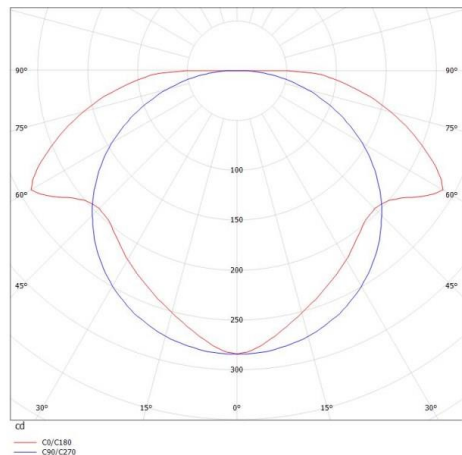

Systemleistung [W]	11
Leuchtmittel	LED
Lichtstrom [lm]	935
Lichtfarbe [K]	2700K
CRI	>90
Betriebsgerät	mit Betriebsgerät
Dimmbarkeit	nicht dimmbar
Lichtaustritt	direkt/- indirekt
Spannung [V]	220-240V 50/60Hz
Material	Aluminium
Länge [mm]	300
Breite [mm]	70
Höhe [mm]	100
Schutzart [IP]	IP20
Schutzklasse	Schutzklasse I
Nettogewicht [kg]	10,40
Farbe Leuchte	weiß
RAL	9003
EAN-Nummer	9010506265415
Lebensdauer [h]	L80 B10 20 000
Energieeffizienzkl.	F

**LICHTVERTEILUNGSKURVE**

Die Werte sind Bemessungswerte. Leistung und Lichtstrom unterliegen initial einer Toleranz von +/- 10%. Toleranz der Farbtemperatur: +/- 150 K. Die Werte gelten wenn nicht anders angegeben für eine Umgebungstemperatur von 25°C.