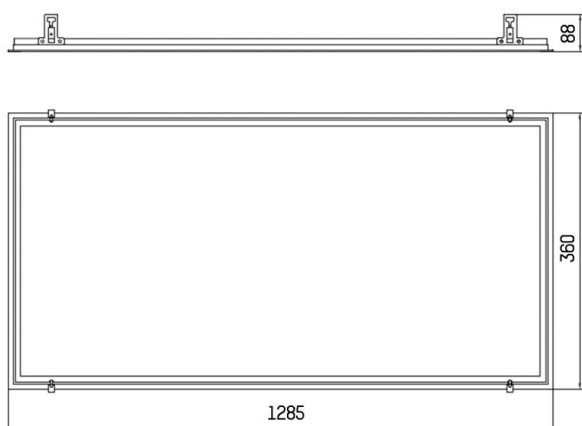

MODUS

757-1250ebrw

SKIZZE

TECHNISCHE DETAILS

Dimmbarkeit	nicht dimmbar
Material	Stahl
Länge [mm]	1285
Breite [mm]	360
D-Ausschn. [mm]	1270x335
Einbautiefe [mm]	88
Schutzart [IP]	IP20
Nettogewicht [kg]	0,08
Farbe Leuchte	weiß
EAN-Nummer	8596099013578

LICHTVERTEILUNGSKURVE

Die Werte sind Bemessungswerte. Leistung und Lichtstrom unterliegen initial einer Toleranz von +/- 10%. Toleranz der Farbtemperatur: +/- 150 K. Die Werte gelten wenn nicht anders angegeben für eine Umgebungstemperatur von 25°C.