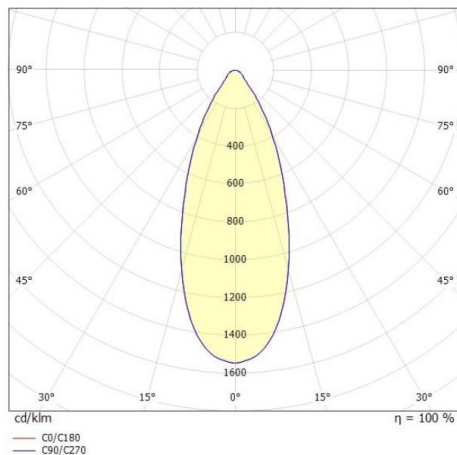

LORA

176-1020400023550

LORA 4 PD HÄNGELEUCHTE aus Stahl, weiß, ähnlich RAL 9003, weiß weiß, Ausstrahlwinkel 42°, Lichtaustritt direkt, mit Betriebsgerät, max. 500mA, Dimmbarkeit: nicht dimmbar, Kabel weiß, Adapter/Baldachin weiß, Pendellänge 1500mm, IP20,

SKIZZE

TECHNISCHE DETAILS

Systemleistung [W]	10
Leuchtmittel	LED
Lichtstrom [lm]	690
Strom Sek. [mA]	500
Lichtfarbe [K]	2700K
CRI	>90
Betriebsgerät	mit Betriebsgerät
Dimmbarkeit	nicht dimmbar
Lichtaustritt	direkt
Ausstrahlwinkel [°]	42°
Spannung [V]	220-240V 50/60Hz
Material	Stahl
Länge [mm]	221,9
Höhe [mm]	100
Pendellänge [mm]	1500
Durchmesser [mm]	220
Schutzart [IP]	IP20
Schutzklasse	Schutzklasse I
Nettogewicht [kg]	0,97
Farbe Leuchte	weiß
RAL	9003
Farbe Glas/Schirm	weiß weiß
Farbe Adapter/Baldachin	weiß
Kabel	weiß
EAN-Nummer	9010506764703
Lebensdauer [h]	L80 B10 20 000
Energieeffizienzkl.	E

LICHTVERTEILUNGSKURVE

Energielabel

Die Werte sind Bemessungswerte. Leistung und Lichtstrom unterliegen initial einer Toleranz von +/- 10%. Toleranz der Farbtemperatur: +/- 150 K. Die Werte gelten wenn nicht anders angegeben für eine Umgebungstemperatur von 25°C.