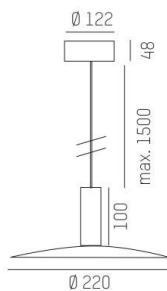

LORA

176-1020400023550

LORA 4 PD HÄNGELEUCHTE aus Stahl, weiß, ähnlich RAL 9003, weiß weiß, Ausstrahlwinkel 42°, Lichtaustritt direkt, mit Betriebsgerät, max. 500mA, Dimmbarkeit: nicht dimmbar, Kabel weiß, Adapter/Baldachin weiß, Pendellänge 1500mm, IP20,

SKIZZE

TECHNISCHE DETAILS

Systemleistung [W]	10
Leuchtmittel	LED
Lichtstrom [lm]	690
Strom Sek. [mA]	500
Lichtfarbe [K]	2700K
CRI	>90
Betriebsgerät	mit Betriebsgerät
Dimmbarkeit	nicht dimmbar
Lichtaustritt	direkt
Ausstrahlwinkel [°]	42°
Spannung [V]	220-240V 50/60Hz
Material	Stahl
Länge [mm]	221,9
Höhe [mm]	100
Pendellänge [mm]	1500
Durchmesser [mm]	220
Schutzart [IP]	IP20
Schutzklasse	Schutzklasse I
Nettogewicht [kg]	0,97
Farbe Leuchte	weiß
RAL	9003
Farbe Glas/Schirm	weiß weiß
Farbe Adapter/Baldachin	weiß
Kabel	weiß
EAN-Nummer	9010506764703
Lebensdauer [h]	L80 B10 20 000
Energieeffizienzkl.	E

LICHTVERTEILUNGSKURVE

Energielabel

Die Werte sind Bemessungswerte. Leistung und Lichtstrom unterliegen initial einer Toleranz von +/- 10%. Toleranz der Farbtemperatur: +/- 150 K. Die Werte gelten wenn nicht anders angegeben für eine Umgebungstemperatur von 25°C.