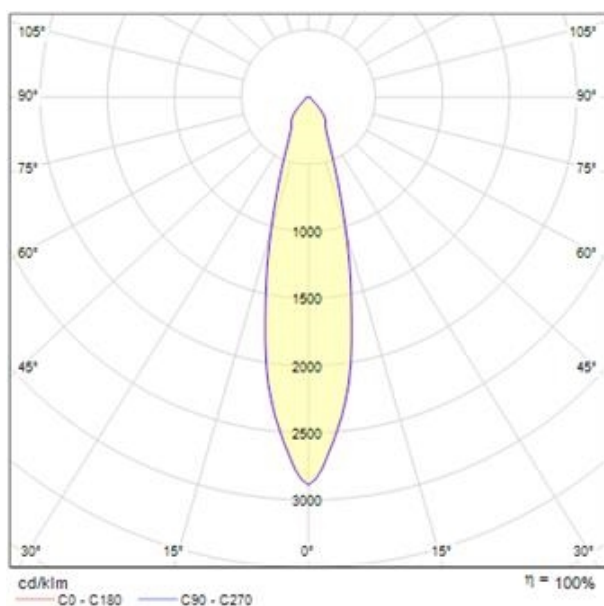

SHOOTER 2

653-00102000055

SHOOTER 2 TRACK SCHIENENSTRAHLER MIT 3-PH ADAPTER weiß, ähnlich RAL 9016, drehbar 285°, schwenkbar 90°, Dimmbarkeit: nicht dimmbar, Adapter/Baldachin weiß, IP20,

SKIZZE

TECHNISCHE DETAILS

Leuchtmittel	QPAR 16 50W
Anz. Fassungen	2x
Fassung	GU10
Designer	INHOUSE
Dimmbarkeit	nicht dimmbar
Spannung [V]	220-240V 50/60Hz
Breite [mm]	140
Höhe [mm]	130
Durchmesser [mm]	60
Schutzart [IP]	IP20
Nettogewicht [kg]	0,69
Farbe Leuchte	weiß
RAL	9016
Farbe Adapter/Baldachin	weiß
EAN-Nummer	9008905683428

LICHTVERTEILUNGSKURVE

Energielabel

Die Werte sind Bemessungswerte. Leistung und Lichtstrom unterliegen initial einer Toleranz von +/- 10%. Toleranz der Farbtemperatur: +/- 150 K. Die Werte gelten wenn nicht anders angegeben für eine Umgebungstemperatur von 25°C.