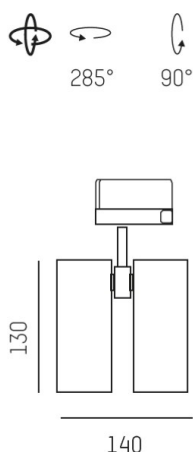

SHOOTER 2

653-00102000055

SHOOTER 2 TRACK SCHIENENSTRAHLER MIT 3-PH ADAPTER weiß, ähnlich RAL 9016, drehbar 285°, schwenkbar 90°, Dimmbarkeit: nicht dimmbar, Adapter/Baldachin weiß, IP20,

SKIZZE

TECHNISCHE DETAILS

Leuchtmittel	QPAR 16 50W
Anz. Fassungen	2x
Fassung	GU10
Designer	INHOUSE
Dimmbarkeit	nicht dimmbar
Spannung [V]	220-240V 50/60Hz
Breite [mm]	140
Höhe [mm]	130
Durchmesser [mm]	60
Schutzart [IP]	IP20
Nettogewicht [kg]	0,69
Farbe Leuchte	weiß
RAL	9016
Farbe Adapter/Baldachin	weiß
EAN-Nummer	9008905683428

LICHTVERTEILUNGSKURVE

Energielabel

Die Werte sind Bemessungswerte. Leistung und Lichtstrom unterliegen initial einer Toleranz von +/- 10%. Toleranz der Farbtemperatur: +/- 150 K. Die Werte gelten wenn nicht anders angegeben für eine Umgebungstemperatur von 25°C.