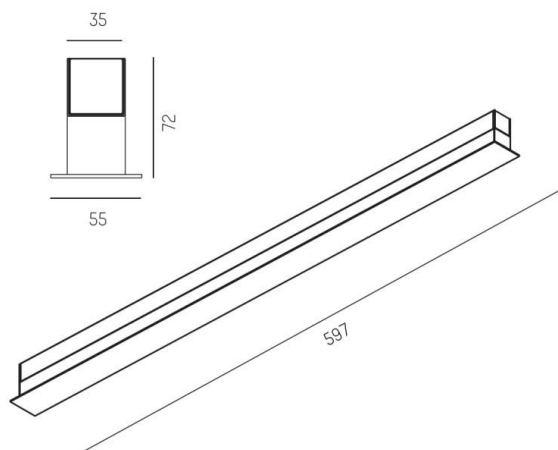

RIDE

577-008012023060

RIDE BLIND SI WAND-DECKEN AUFBAULEUCHE aus stranggepresstem Aluminiumprofil, schwarz, ähnlich RAL 9005, Lichtaustritt indirekt, mit Betriebsgerät, Dimmbarkeit: nicht dimmbar, Durchgangsverdrahtung 3x0,75mm², IP20,

SKIZZE

TECHNISCHE DETAILS

Systemleistung [W]	10
Leuchtmittel	LED
Lichtstrom [lm]	460
Lichtfarbe [K]	2700K
CRI	>90
Betriebsgerät	mit Betriebsgerät
Dimmbarkeit	nicht dimmbar
Lichtaustritt	indirekt
Spannung [V]	220-240V 50/60Hz
Durchgangsverdr.	3x0,75mm²
Material	stranggepresstem Aluminiumprofil
Länge [mm]	597
Breite [mm]	55
Höhe [mm]	72
Schutzart [IP]	IP20
Schutzklasse	Schutzklasse I
Stoßfestigkeit	IK03
Nettogewicht [kg]	1,38
Farbe Leuchte	schwarz
RAL	9005
EAN-Nummer	9008905693632
Lebensdauer [h]	L80 B10 50 000
Energieeffizienzkl.	E
Anz Leuchten B16A	50