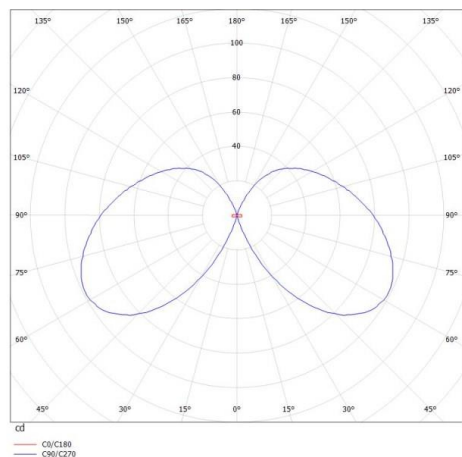

RIDE

577-008012023060

RIDE BLIND SI WAND-DECKEN AUFBAULEUCHE aus stranggepresstem Aluminiumprofil, schwarz, ähnlich RAL 9005, Lichtaustritt indirekt, mit Betriebsgerät, Dimmbarkeit: nicht dimmbar, Durchgangsverdrahtung 3x0,75mm², IP20,

SKIZZE

TECHNISCHE DETAILS

Systemleistung [W]	10
Leuchtmittel	LED
Lichtstrom [lm]	460
Lichtfarbe [K]	2700K
CRI	>90
Betriebsgerät	mit Betriebsgerät
Dimmbarkeit	nicht dimmbar
Lichtaustritt	indirekt
Spannung [V]	220-240V 50/60Hz
Durchgangsverdr.	3x0,75mm²
Material	stranggepresstem Aluminiumprofil
Länge [mm]	597
Breite [mm]	55
Höhe [mm]	72
Schutzart [IP]	IP20
Schutzklasse	Schutzklasse I
Stoßfestigkeit	IK03
Nettogewicht [kg]	1,38
Farbe Leuchte	schwarz
RAL	9005
EAN-Nummer	9008905693632
Lebensdauer [h]	L80 B10 50 000
Energieeffizienzkl.	E
Anz Leuchten B16A	50

LICHTVERTEILUNGSKURVE

EnergieLabel

Die Werte sind Bemessungswerte. Leistung und Lichtstrom unterliegen initial einer Toleranz von +/- 10%. Toleranz der Farbtemperatur: +/- 150 K. Die Werte gelten wenn nicht anders angegeben für eine Umgebungstemperatur von 25°C.