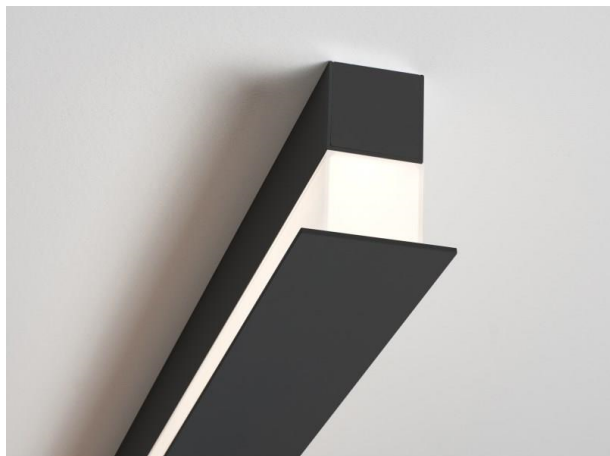

RIDE

577-008012023060

RIDE BLIND SI WAND-DECKEN AUFBAULEUCHE aus stranggepresstem Aluminiumprofil, schwarz, ähnlich RAL 9005, Lichtaustritt indirekt, mit Betriebsgerät, Dimmbarkeit: nicht dimmbar, Durchgangsverdrahtung 3x0,75mm², IP20,

SKIZZE

TECHNISCHE DETAILS

Systemleistung [W]	10
Leuchtmittel	LED
Lichtstrom [lm]	460
Lichtfarbe [K]	2700K
CRI	>90
Betriebsgerät	mit Betriebsgerät
Dimmbarkeit	nicht dimmbar
Lichtaustritt	indirekt
Spannung [V]	220-240V 50/60Hz
Durchgangsverdr.	3x0,75mm²
Material	stranggepresstem Aluminiumprofil
Länge [mm]	597
Breite [mm]	55
Höhe [mm]	72
Schutzart [IP]	IP20
Schutzklasse	Schutzklasse I
Stoßfestigkeit	IK03
Nettogewicht [kg]	1,38
Farbe Leuchte	schwarz
RAL	9005
EAN-Nummer	9008905693632
Lebensdauer [h]	L80 B10 50 000
Energieeffizienzkl.	E
Anz Leuchten B16A	50