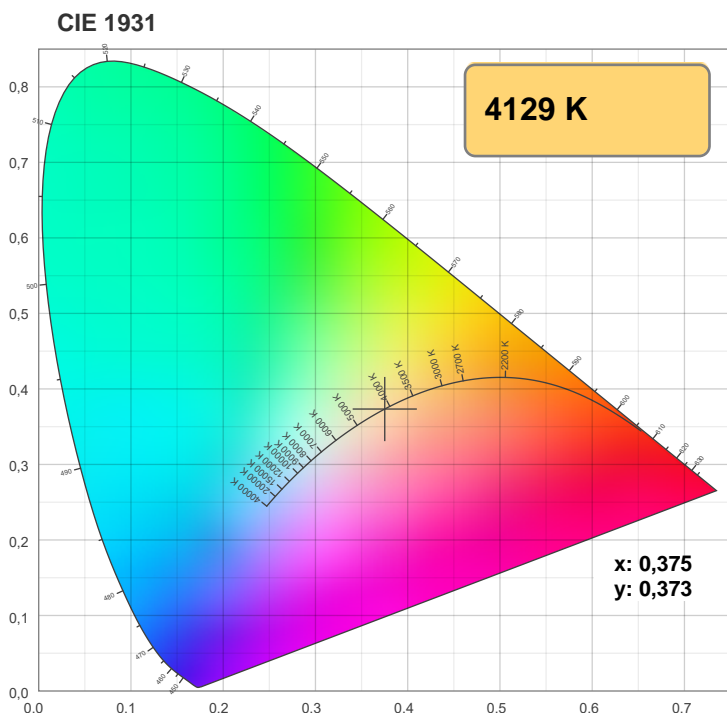

Light efficiency:

Light quality:

Color temperature:

Output: 2636 lm

Peak: 836 cd

Power: 23,9 W

PF: 1,0

fixed color (mittels jumper) & tuneable (stufenlos) 2200K  
5700K

- fixed color: 2700K, 3000K, 3500K, 4000K
- tuneable: 2200K bis 5700K

Product name:

LED Surface Light 24V, 25W, 2200K\_5700K, CCT+, CRI90

Item number:

E10102

Description:

Spectra

119,1°

Dominante Wellenlänge: 456 und 616

TM-30: 88,7

CRI: 90,9 (R1-R8)