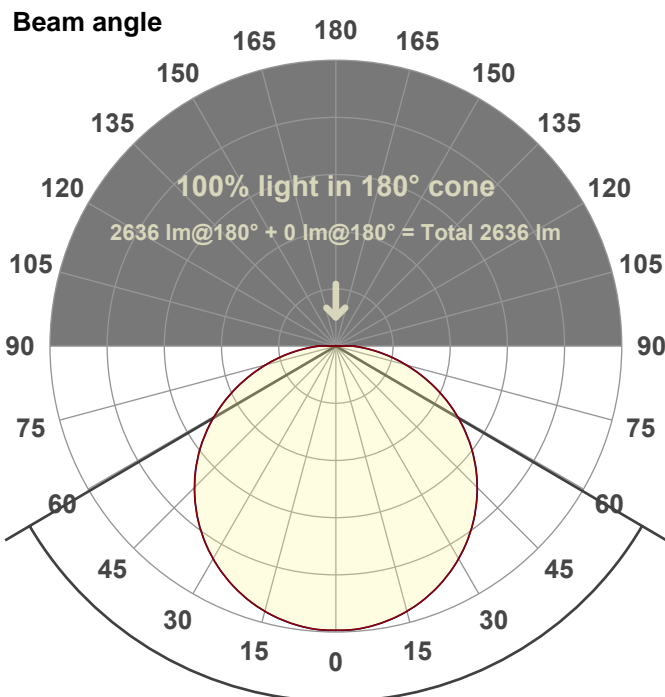

Light efficiency:

Light quality:

Color temperature:

Output: 2636 lm

Peak: 836 cd

Power: 23,9 W

PF: 1,0

fixed color (mittels jumper) & tuneable (stufenlos) 2200K  
5700K

- fixed color: 2700K, 3000K, 3500K, 4000K
- tuneable: 2200K bis 5700K

Product name:

LED Surface Light 24V, 25W, 2200K\_5700K, CCT+, CRI90

Item number:

E10102

Description:

Spectra

119,1°

Dominante Wellenlänge: 456 und 616

TM-30: 88,7

CRI: 90,9 (R1-R8)