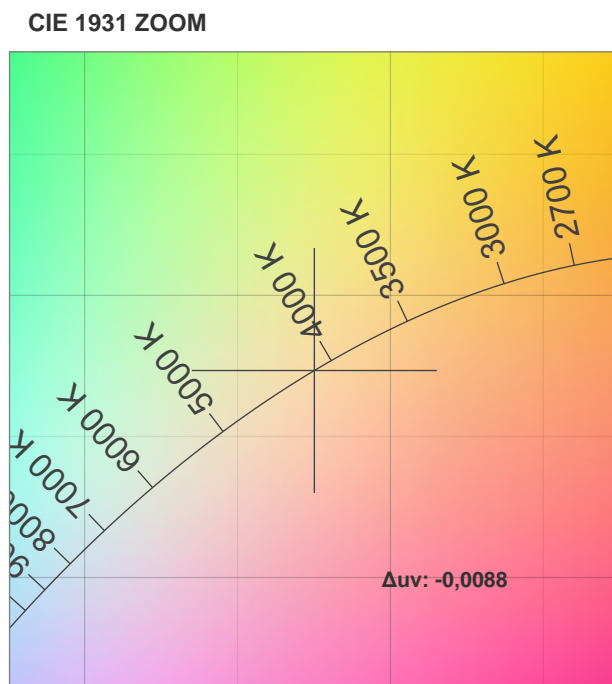

Light efficiency:

Light quality:

Color temperature:

Output: 2636 lm

Peak: 836 cd

Power: 23,9 W

PF: 1,0

fixed color (mittels jumper) & tuneable (stufenlos) 2200K  
5700K

- fixed color: 2700K, 3000K, 3500K, 4000K
- tuneable: 2200K bis 5700K

Product name:

LED Surface Light 24V, 25W, 2200K\_5700K, CCT+, CRI90

Item number:

E10102

Description:

Spectra

119,1°

Dominante Wellenlänge: 456 und 616

TM-30: 88,7

CRI: 90,9 (R1-R8)