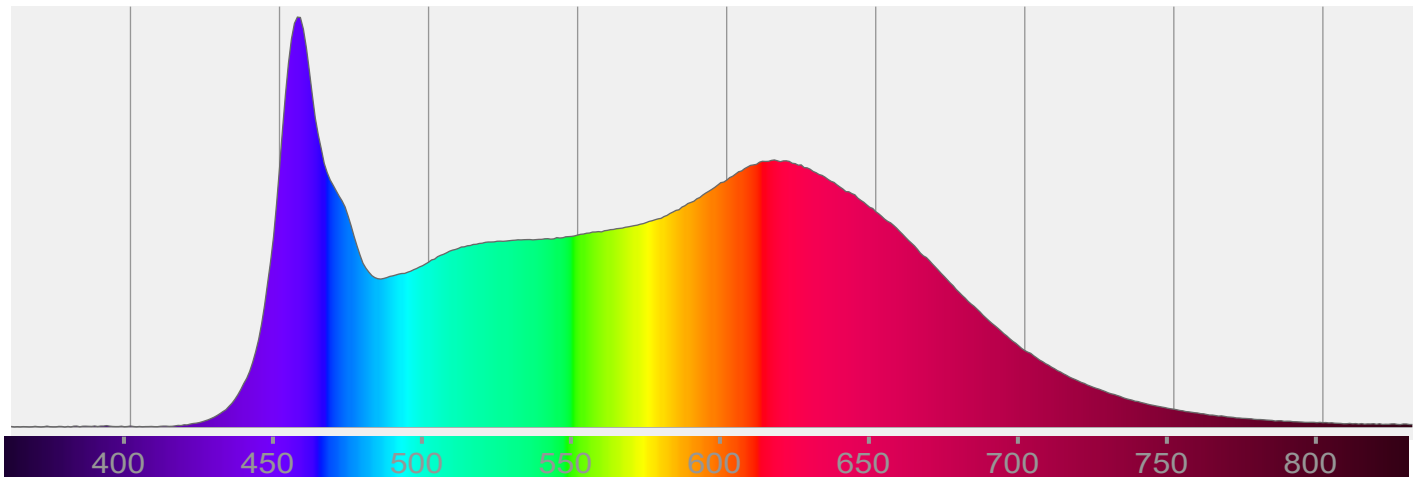

Light efficiency:

Light quality:

Color temperature:

Output: 2636 lm

Peak: 836 cd

Power: 23,9 W

PF: 1,0

fixed color (mittels jumper) & tuneable (stufenlos) 2200K  
5700K

- fixed color: 2700K, 3000K, 3500K, 4000K
- tuneable: 2200K bis 5700K

Product name:

LED Surface Light 24V, 25W, 2200K\_5700K, CCT+, CRI90

Item number:

E10102

Description:

Spectra

119,1°

Dominante Wellenlänge: 456 und 616

TM-30: 88,7

CRI: 90,9 (R1-R8)