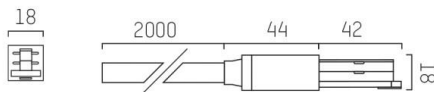

VOLARE

652-0040800008

SKIZZE

TECHNISCHE DETAILS

Designer	Doc Form
Dimmbarkeit	nicht dimmbar
Spannung [V]	220-240V 50/60HZ 2x10A
Material	Metall
Länge [mm]	44
Breite [mm]	18
Höhe [mm]	18
Pendellänge [mm]	2000
Schutzart (IP)	IP20
Schutzklasse	Schutzklasse I
Nettogewicht [kg]	0,20
Farbe Leuchte	aluminium eloxiert
EAN-Nummer	9008905681400

LICHTVERTEILUNGSKURVE

Energielabel

Die Werte sind Bemessungswerte. Leistung und Lichtstrom unterliegen initial einer Toleranz von +/- 10%.
Toleranz der Farbtemperatur: +/- 150 K. Die Werte gelten wenn nicht anders angegeben für eine Umgebungstemperatur von 25°C.