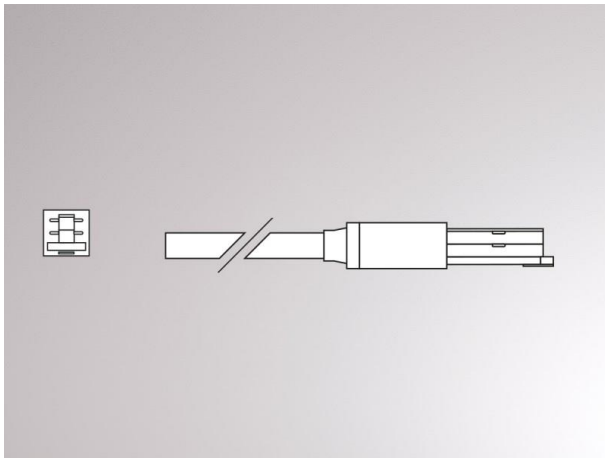

VOLARE

652-0040800008

SKIZZE

TECHNISCHE DETAILS

Designer	Doc Form
Dimmbarkeit	nicht dimmbar
Spannung [V]	220-240V 50/60HZ 2x10A
Material	Metall
Länge [mm]	44
Breite [mm]	18
Höhe [mm]	18
Pendellänge [mm]	2000
Schutzart (IP)	IP20
Schutzklasse	Schutzklasse I
Nettogewicht [kg]	0,20
Farbe Leuchte	aluminium eloxiert
EAN-Nummer	9008905681400

LICHTVERTEILUNGSKURVE

Energielabel

Die Werte sind Bemessungswerte. Leistung und Lichtstrom unterliegen initial einer Toleranz von +/- 10%.
Toleranz der Farbtemperatur: +/- 150 K. Die Werte gelten wenn nicht anders angegeben für eine Umgebungstemperatur von 25°C.