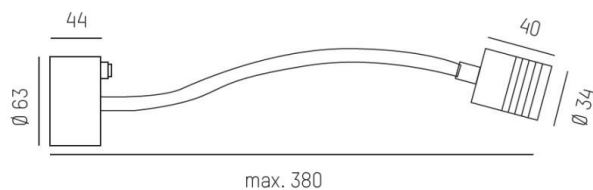

MOTUS

56-53313ng2

MOTUS LONG W WANDAUFBAULEUCHTE aus Aluminium, schwarz, hochwertige Glaslinse Ausstrahlwinkel 60°, Lichtaustritt direkt, schwenkbar 360°, mit Betriebsgerät, Dimmbarkeit: nicht dimmbar, IP20,

SKIZZE

TECHNISCHE DETAILS

Systemleistung [W]	2
Leuchtmittel	LED
Lichtstrom [lm]	160
Lichtfarbe [K]	3000K
CRI	>90
Optik	hochwertige Glaslinse
Betriebsgerät	mit Betriebsgerät
Dimmbarkeit	nicht dimmbar
Lichtaustritt	direkt
Ausstrahlwinkel [°]	60°
Spannung [V]	220-240V 50/60Hz
Material	Aluminium
Länge [mm]	380
Durchmesser [mm]	34
Schutzart [IP]	IP20
Schutzklasse	Schutzklasse I
Nettogewicht [kg]	0,33
Farbe Leuchte	schwarz
EAN-Nummer	9010506766691
Lebensdauer [h]	50 000
Energieeffizienzkl.	E

LICHTVERTEILUNGSKURVE

Energielabel

Die Werte sind Bemessungswerte. Leistung und Lichtstrom unterliegen initial einer Toleranz von +/- 10%. Toleranz der Farbtemperatur: +/- 150 K. Die Werte gelten wenn nicht anders angegeben für eine Umgebungstemperatur von 25°C.