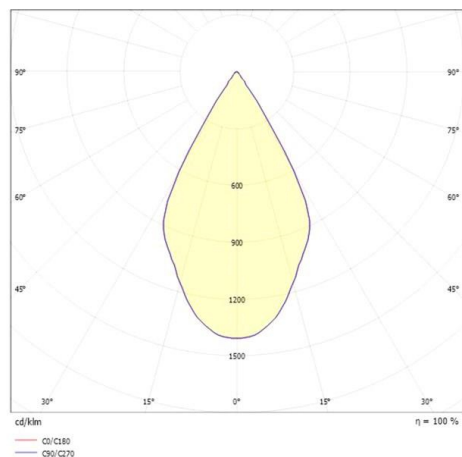

MOTUS

56-53313ng2

MOTUS LONG W WANDAUFBAULEUCHTE aus Aluminium, schwarz, hochwertige Glaslinse Ausstrahlwinkel 60°, Lichtaustritt direkt, schwenkbar 360°, mit Betriebsgerät, Dimmbarkeit: nicht dimmbar, IP20,

SKIZZE

TECHNISCHE DETAILS

Systemleistung [W]	2
Leuchtmittel	LED
Lichtstrom [lm]	160
Lichtfarbe [K]	3000K
CRI	>90
Optik	hochwertige Glaslinse
Betriebsgerät	mit Betriebsgerät
Dimmbarkeit	nicht dimmbar
Lichtaustritt	direkt
Ausstrahlwinkel [°]	60°
Spannung [V]	220-240V 50/60Hz
Material	Aluminium
Länge [mm]	380
Durchmesser [mm]	34
Schutzart [IP]	IP20
Schutzklasse	Schutzklasse I
Nettogewicht [kg]	0,33
Farbe Leuchte	schwarz
EAN-Nummer	9010506766691
Lebensdauer [h]	50 000
Energieeffizienzkl.	E

LICHTVERTEILUNGSKURVE

Energielabel

Die Werte sind Bemessungswerte. Leistung und Lichtstrom unterliegen initial einer Toleranz von +/- 10%. Toleranz der Farbtemperatur: +/- 150 K. Die Werte gelten wenn nicht anders angegeben für eine Umgebungstemperatur von 25°C.