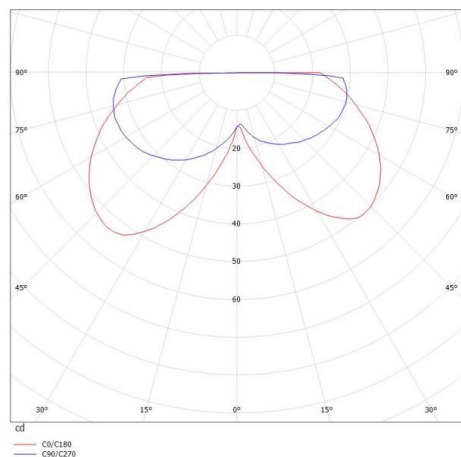

EYO

472-90039900

EYO W WANDAUFBAULEUCHE aus Aluminium, anthrazit, ähnlich RAL 7016, Lichtaustritt indirekt, mit Betriebsgerät, Dimmbarkeit: nicht dimmbar, IP54,

SKIZZE

TECHNISCHE DETAILS

Systemleistung [W]	8
Leuchtmittel	LED
Lichtstrom [lm]	200
Lichtfarbe [K]	3000K
CRI	>90
Betriebsgerät	mit Betriebsgerät
Dimmbarkeit	nicht dimmbar
Lichtaustritt	indirekt
Spannung [V]	220-240V 50/60Hz
Material	Aluminium
Länge [mm]	150
Breite [mm]	138
Höhe [mm]	58
Schutzart [IP]	IP54
Schutzklasse	Schutzklasse I
Nettogewicht [kg]	1,27
Farbe Leuchte	anthrazit
RAL	7016
EAN-Nummer	9010506091953
Lebensdauer [h]	L80 B10 20 000
Energieeffizienzkl.	E

LICHTVERTEILUNGSKURVE

Energielabel

Die Werte sind Bemessungswerte. Leistung und Lichtstrom unterliegen initial einer Toleranz von +/- 10%. Toleranz der Farbtemperatur: +/- 150 K. Die Werte gelten wenn nicht anders angegeben für eine Umgebungstemperatur von 25°C.