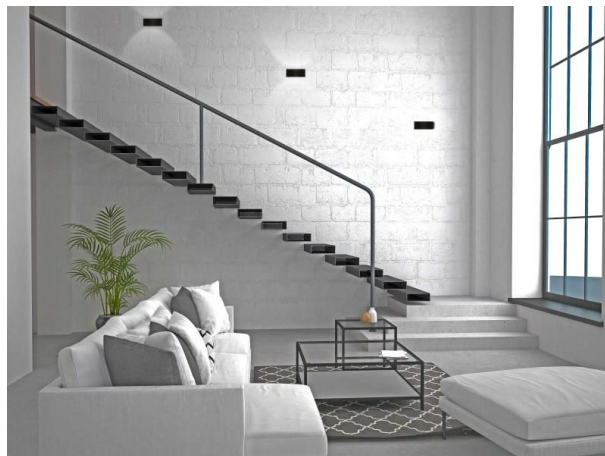

EYO

472-90039900

EYO W WANDAUFBAULEUCHE aus Aluminium, anthrazit, ähnlich RAL 7016, Lichtaustritt indirekt, mit Betriebsgerät, Dimmbarkeit: nicht dimmbar, IP54,

SKIZZE

TECHNISCHE DETAILS

Systemleistung [W]	8
Leuchtmittel	LED
Lichtstrom [lm]	200
Lichtfarbe [K]	3000K
CRI	>90
Betriebsgerät	mit Betriebsgerät
Dimmbarkeit	nicht dimmbar
Lichtaustritt	indirekt
Spannung [V]	220-240V 50/60Hz
Material	Aluminium
Länge [mm]	150
Breite [mm]	138
Höhe [mm]	58
Schutzart [IP]	IP54
Schutzklasse	Schutzklasse I
Nettogewicht [kg]	1,27
Farbe Leuchte	anthrazit
RAL	7016
EAN-Nummer	9010506091953
Lebensdauer [h]	L80 B10 20 000
Energieeffizienzkl.	E