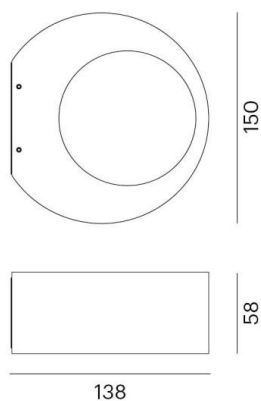

EYO

472-90039900

EYO W WANDAUFBAULEUCHE aus Aluminium, anthrazit, ähnlich RAL 7016, Lichtaustritt indirekt, mit Betriebsgerät, Dimmbarkeit: nicht dimmbar, IP54,

SKIZZE

TECHNISCHE DETAILS

Systemleistung [W]	8
Leuchtmittel	LED
Lichtstrom [lm]	200
Lichtfarbe [K]	3000K
CRI	>90
Betriebsgerät	mit Betriebsgerät
Dimmbarkeit	nicht dimmbar
Lichtaustritt	indirekt
Spannung [V]	220-240V 50/60Hz
Material	Aluminium
Länge [mm]	150
Breite [mm]	138
Höhe [mm]	58
Schutzart [IP]	IP54
Schutzklasse	Schutzklasse I
Nettogewicht [kg]	1,27
Farbe Leuchte	anthrazit
RAL	7016
EAN-Nummer	9010506091953
Lebensdauer [h]	L80 B10 20 000
Energieeffizienzkl.	E

LICHTVERTEILUNGSKURVE

Energielabel

Die Werte sind Bemessungswerte. Leistung und Lichtstrom unterliegen initial einer Toleranz von +/- 10%. Toleranz der Farbtemperatur: +/- 150 K. Die Werte gelten wenn nicht anders angegeben für eine Umgebungstemperatur von 25°C.