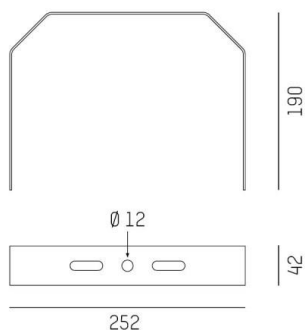

TUNE

157-005700000000

SKIZZE

TECHNISCHE DETAILS

Dimmbarkeit	nicht dimmbar
Material	Aluminium
Länge [mm]	252
Breite [mm]	190
Höhe [mm]	42
Schutzart [IP]	IP66
Nettogewicht [kg]	0,64
Farbe Leuchte	grau
RAL	9006
EAN-Nummer	9010506707830

LICHTVERTEILUNGSKURVE

Energielabel

Die Werte sind Bemessungswerte. Leistung und Lichtstrom unterliegen initial einer Toleranz von +/- 10%. Toleranz der Farbtemperatur: +/- 150 K. Die Werte gelten wenn nicht anders angegeben für eine Umgebungstemperatur von 25°C.