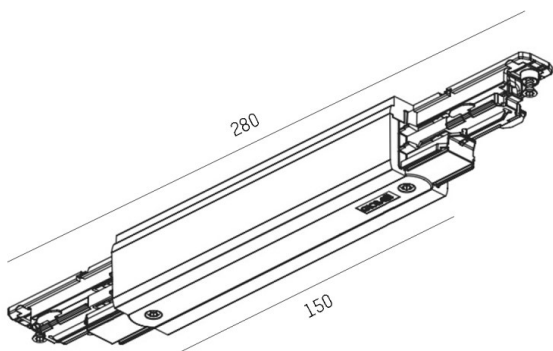

NOA SYSTEM

208-191nc6141

SKIZZE

TECHNISCHE DETAILS

Dimmbarkeit	DALI
Spannung [V]	220-240V 50/60HZ
Material	Kunststoff
Länge [mm]	150
Breite [mm]	31,5
Schutzart (IP)	IP20
Schutzklasse	Schutzklasse I
Nettogewicht [kg]	0,17
Farbe Leuchte	grau
RAL	7040
EAN-Nummer	6410014501211