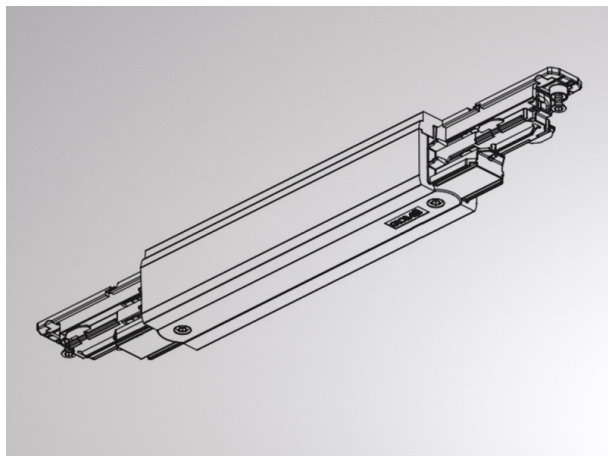

NOA SYSTEM

208-191nc6141

SKIZZE

TECHNISCHE DETAILS

Dimmbarkeit	DALI
Spannung [V]	220-240V 50/60HZ
Material	Kunststoff
Länge [mm]	150
Breite [mm]	31,5
Schutzart (IP)	IP20
Schutzklasse	Schutzklasse I
Nettogewicht [kg]	0,17
Farbe Leuchte	grau
RAL	7040
EAN-Nummer	6410014501211