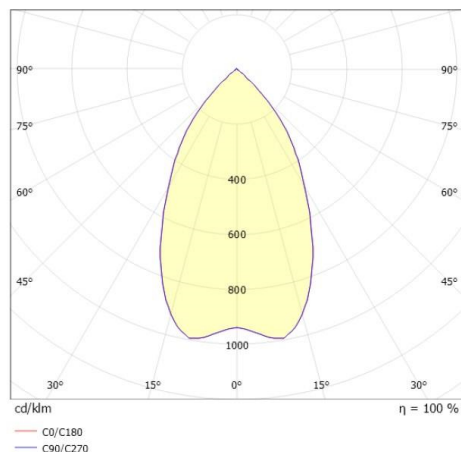

NUUN

222-00126

NUUN SD DECKENAUFBAULEUCHTE aus Aluminium, schwarz gold, ähnlich RAL 9005, Linse Ausstrahlwinkel 60°, Lichtaustritt direkt, UGR <28, drehbar 120°, schwenkbar 90°, mit Betriebsgerät, max. 600mA, Dimmbarkeit: DALI 2, Push, Adapter/Baldachin schwarz, IP20,

SKIZZE

TECHNISCHE DETAILS

Systemleistung [W]	18
Leuchtmittel	LED
Lichtstrom [lm]	1410
Strom Sek. [mA]	600
Lichtfarbe [K]	2700/3000K
CRI	>90
UGR	<28
Optik	Linse
Betriebsgerät	mit Betriebsgerät
Dimmbarkeit	DALI 2, Push
Lichtaustritt	direkt
Ausstrahlwinkel [°]	60°
Spannung [V]	220-240V 50/60Hz
Material	Aluminium
Länge [mm]	900
Breite [mm]	70
Höhe [mm]	245
Schutzart [IP]	IP20
Schutzklasse	Schutzklasse I
Nettogewicht [kg]	1,50
Farbe Leuchte	schwarz gold
RAL	9005
Farbe Adapter/Baldachin	schwarz
EAN-Nummer	9010870534773
Energieeffizienzkl.	F
Anz Leuchten B16A	77

LICHTVERTEILUNGSKURVE

EnergieLabel

Die Werte sind Bemessungswerte. Leistung und Lichtstrom unterliegen initial einer Toleranz von +/- 10%. Toleranz der Farbtemperatur: +/- 150 K. Die Werte gelten wenn nicht anders angegeben für eine Umgebungstemperatur von 25°C.