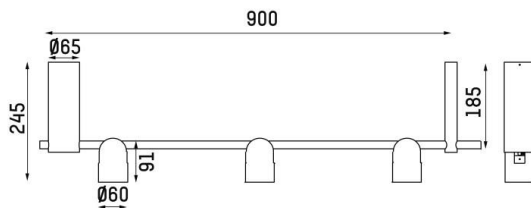

NUUN

222-00126

NUUN SD DECKENAUFBAULEUCHTE aus Aluminium, schwarz gold, ähnlich RAL 9005, Linse Ausstrahlwinkel 60°, Lichtaustritt direkt, UGR <28, drehbar 120°, schwenkbar 90°, mit Betriebsgerät, max. 600mA, Dimmbarkeit: DALI 2, Push, Adapter/Baldachin schwarz, IP20,

SKIZZE

TECHNISCHE DETAILS

Systemleistung [W]	18
Leuchtmittel	LED
Lichtstrom [lm]	1410
Strom Sek. [mA]	600
Lichtfarbe [K]	2700/3000K
CRI	>90
UGR	<28
Optik	Linse
Betriebsgerät	mit Betriebsgerät
Dimmbarkeit	DALI 2, Push
Lichtaustritt	direkt
Ausstrahlwinkel [°]	60°
Spannung [V]	220-240V 50/60Hz
Material	Aluminium
Länge [mm]	900
Breite [mm]	70
Höhe [mm]	245
Schutzart [IP]	IP20
Schutzklasse	Schutzklasse I
Nettogewicht [kg]	1,50
Farbe Leuchte	schwarz gold
RAL	9005
Farbe Adapter/Baldachin	schwarz
EAN-Nummer	9010870534773
Energieeffizienzkl.	F
Anz Leuchten B16A	77

LICHTVERTEILUNGSKURVE

EnergieLabel

Die Werte sind Bemessungswerte. Leistung und Lichtstrom unterliegen initial einer Toleranz von +/- 10%. Toleranz der Farbtemperatur: +/- 150 K. Die Werte gelten wenn nicht anders angegeben für eine Umgebungstemperatur von 25°C.