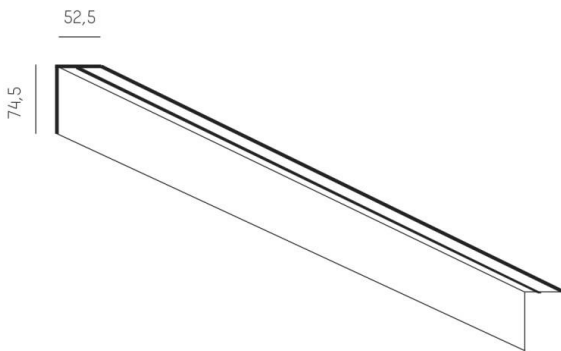

THE LINE

536-23001

SKIZZE

TECHNISCHE DETAILS

Länge [mm]	4600
Breite [mm]	52,5
Höhe [mm]	74,5
Schutzart [IP]	IP20
Nettogewicht [kg]	1,87
Farbe Glas/Schirm	satiniert
EAN-Nummer	9010979754232

LICHTVERTEILUNGSKURVE