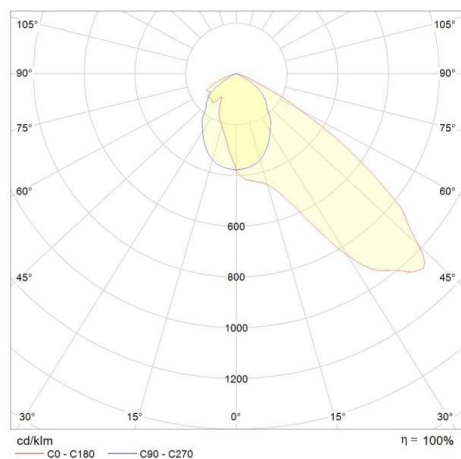

RODIO

125-41475400

RODIO ASYM LED FLUTER aus Aluminium, grau, Glas klar Ausstrahlwinkel asymmetrisch, Lichtaustritt direkt, schwenkbar 90°, mit Betriebsgerät, Dimmbarkeit: nicht dimmbar, IP66,

SKIZZE

TECHNISCHE DETAILS

Systemleistung [W]	53
Leuchtmittel	LED
Lichtstrom [lm]	9679
Lichtfarbe [K]	4000K
CRI	>80
Optik	Glas klar
Betriebsgerät	mit Betriebsgerät
Dimmbarkeit	nicht dimmbar
Lichtaustritt	direkt
Ausstrahlwinkel [°]	asymmetrisch
Spannung [V]	220-240V 50/60Hz
Material	Aluminium
Länge [mm]	333
Breite [mm]	80
Höhe [mm]	449
Schutzart [IP]	IP66
Schutzklasse	Schutzklasse II
Stoßfestigkeit	IK08
Nettogewicht [kg]	5,99
Farbe Leuchte	grau
EAN-Nummer	8012952136289
Lebensdauer [h]	80 000
Umgebungstemperatur	-30° bis +50°
Energieeffizienzkl.	C

LICHTVERTEILUNGSKURVE

Die Werte sind Bemessungswerte. Leistung und Lichtstrom unterliegen initial einer Toleranz von +/- 10%. Toleranz der Farbtemperatur: +/- 150 K. Die Werte gelten wenn nicht anders angegeben für eine Umgebungstemperatur von 25°C.