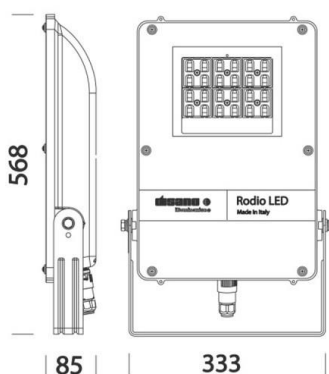

RODIO

125-41475400

RODIO ASYM LED FLUTER aus Aluminium, grau, Glas klar Ausstrahlwinkel asymmetrisch, Lichtaustritt direkt, schwenkbar 90°, mit Betriebsgerät, Dimmbarkeit: nicht dimmbar, IP66,

SKIZZE

TECHNISCHE DETAILS

Systemleistung [W]	53
Leuchtmittel	LED
Lichtstrom [lm]	9679
Lichtfarbe [K]	4000K
CRI	>80
Optik	Glas klar
Betriebsgerät	mit Betriebsgerät
Dimmbarkeit	nicht dimmbar
Lichtaustritt	direkt
Ausstrahlwinkel [°]	asymmetrisch
Spannung [V]	220-240V 50/60Hz
Material	Aluminium
Länge [mm]	333
Breite [mm]	80
Höhe [mm]	449
Schutzart [IP]	IP66
Schutzklasse	Schutzklasse II
Stoßfestigkeit	IK08
Nettogewicht [kg]	5,99
Farbe Leuchte	grau
EAN-Nummer	8012952136289
Lebensdauer [h]	80 000
Umgebungstemperatur	-30° bis +50°
Energieeffizienzkl.	C