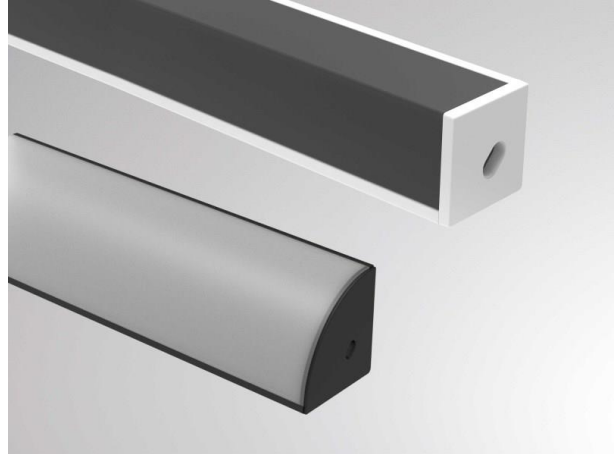

MIDI PROFIL

600-amc207

SKIZZE

TECHNISCHE DETAILS

Material	Aluminium
Länge [mm]	22
Schutzart [IP]	IP20
Nettogewicht [kg]	0,01
Farbe Leuchte	edelstahl
EAN-Nummer	9010506037364

LICHTVERTEILUNGSKURVE

EnergieLabel