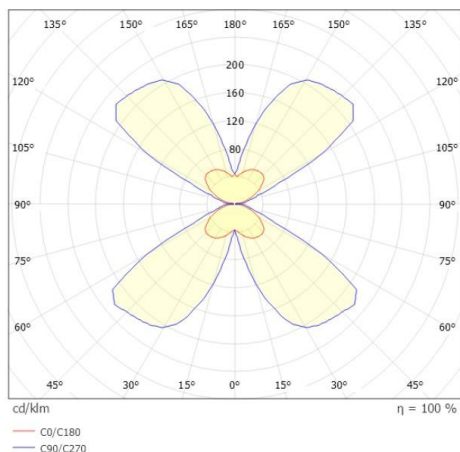

**FORO**

**222-00325**

FORO SHORT W WANDAUFBAULEUCHE schwarz, ähnlich RAL 9005, Lichtaustritt direkt/- indirekt, mit Betriebsgerät, max. 350mA, Dimmbarkeit: Phasenabschnitt, IP20,

**SKIZZE**

**TECHNISCHE DETAILS**

Systemleistung [W]	4,5
Leuchtmittel	LED
Lichtstrom [lm]	315/335
Strom Sek.[mA]	350
Lichtfarbe [K]	2700/3000K
CRI	>90
Betriebsgerät	mit Betriebsgerät
Dimmbarkeit	Phasenabschnitt
Lichtaustritt	direkt/- indirekt
Spannung [V]	220-240V 50/60Hz
Länge [mm]	70
Breite [mm]	60
Höhe [mm]	75
Schutzart [IP]	IP20
Schutzklasse	Schutzklasse I
Nettogewicht [kg]	1,00
Farbe Leuchte	schwarz
RAL	9005
EAN-Nummer	9010979403437
Energieeffizienzkl.	D
Anz Leuchten B16A	222

**LICHTVERTEILUNGSKURVE**

Die Werte sind Bemessungswerte. Leistung und Lichtstrom unterliegen initial einer Toleranz von +/- 10%. Toleranz der Farbtemperatur: +/- 150 K. Die Werte gelten wenn nicht anders angegeben für eine Umgebungstemperatur von 25°C.