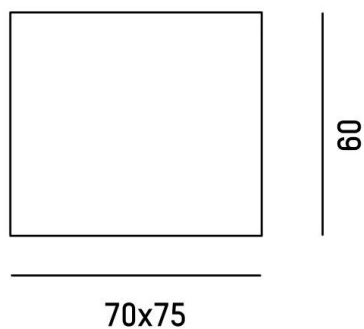

**FORO**

**222-00325**

FORO SHORT W WANDAUFBAULEUCHE schwarz, ähnlich RAL 9005, Lichtaustritt direkt/- indirekt, mit Betriebsgerät, max. 350mA, Dimmbarkeit: Phasenabschnitt, IP20,

**SKIZZE**

**TECHNISCHE DETAILS**

Systemleistung [W]	4,5
Leuchtmittel	LED
Lichtstrom [lm]	315/335
Strom Sek.[mA]	350
Lichtfarbe [K]	2700/3000K
CRI	>90
Betriebsgerät	mit Betriebsgerät
Dimmbarkeit	Phasenabschnitt
Lichtaustritt	direkt/- indirekt
Spannung [V]	220-240V 50/60Hz
Länge [mm]	70
Breite [mm]	60
Höhe [mm]	75
Schutzart [IP]	IP20
Schutzklasse	Schutzklasse I
Nettogewicht [kg]	1,00
Farbe Leuchte	schwarz
RAL	9005
EAN-Nummer	9010979403437
Energieeffizienzkl.	D
Anz Leuchten B16A	222

**LICHTVERTEILUNGSKURVE**

Die Werte sind Bemessungswerte. Leistung und Lichtstrom unterliegen initial einer Toleranz von +/- 10%. Toleranz der Farbtemperatur: +/- 150 K. Die Werte gelten wenn nicht anders angegeben für eine Umgebungstemperatur von 25°C.