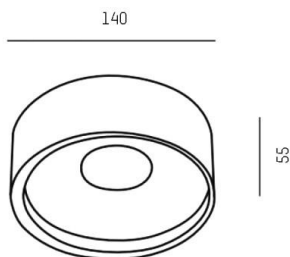

CARMI

472-12270630

CARMI SD DECKENAUFBAULEUCHTE aus Aluminium, schwarz gold, ähnlich RAL 9005/1036, Lichtaustritt direkt, mit Betriebsgerät, max. 300mA, Dimmbarkeit: nicht dimmbar, IP20,

SKIZZE

TECHNISCHE DETAILS

Systemleistung [W]	13,5
Leuchtmittel	LED
Lichtstrom [lm]	825
Strom Sek. [mA]	300
Lichtfarbe [K]	2700K
CRI	>90
Betriebsgerät	mit Betriebsgerät
Dimmbarkeit	nicht dimmbar
Lichtaustritt	direkt
Spannung [V]	36 VDC
Material	Aluminium
Höhe [mm]	55
Durchmesser [mm]	140
Schutzart [IP]	IP20
Schutzklasse	Schutzklasse I
Nettogewicht [kg]	1,03
Farbe Leuchte	schwarz gold
RAL	9005/1036
EAN-Nummer	9010506037937
Lebensdauer [h]	L80 B10 20 000
Energieeffizienzkl.	E