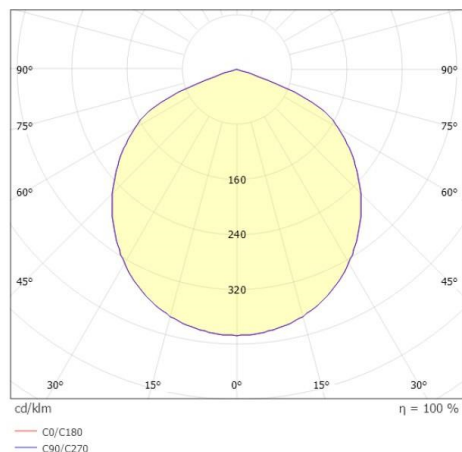

CARMI

472-12270630

CARMI SD DECKENAUFBAULEUCHTE aus Aluminium, schwarz gold, ähnlich RAL 9005/1036, Lichtaustritt direkt, mit Betriebsgerät, max. 300mA, Dimmbarkeit: nicht dimmbar, IP20,

SKIZZE

TECHNISCHE DETAILS

Systemleistung [W]	13,5
Leuchtmittel	LED
Lichtstrom [lm]	825
Strom Sek. [mA]	300
Lichtfarbe [K]	2700K
CRI	>90
Betriebsgerät	mit Betriebsgerät
Dimmbarkeit	nicht dimmbar
Lichtaustritt	direkt
Spannung [V]	36 VDC
Material	Aluminium
Höhe [mm]	55
Durchmesser [mm]	140
Schutzart [IP]	IP20
Schutzklasse	Schutzklasse I
Nettogewicht [kg]	1,03
Farbe Leuchte	schwarz gold
RAL	9005/1036
EAN-Nummer	9010506037937
Lebensdauer [h]	L80 B10 20 000
Energieeffizienzkl.	E

LICHTVERTEILUNGSKURVE

Die Werte sind Bemessungswerte. Leistung und Lichtstrom unterliegen initial einer Toleranz von +/- 10%. Toleranz der Farbtemperatur: +/- 150 K. Die Werte gelten wenn nicht anders angegeben für eine Umgebungstemperatur von 25°C.