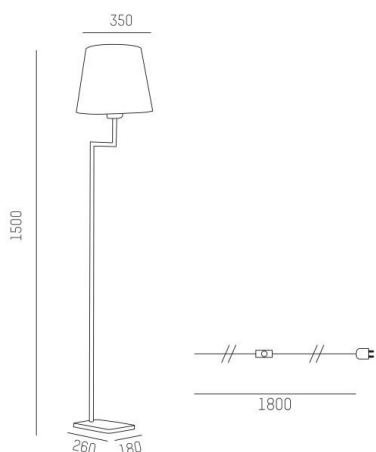

SPENC

120-60010650

SPENC F STEHLEUCHTE schwarz, ähnlich RAL 9005/9003, Dekor weiß, Lichtaustritt indirekt, Dimmbarkeit: nicht dimmbar, Kabel schwarz, Kunststoffgeflecht, IP20, Kabellänge 1800mm,

SKIZZE

TECHNISCHE DETAILS

Anz. Fassungen	1x
Fassung	E27
Dimmbarkeit	nicht dimmbar
Lichtaustritt	indirekt
Spannung [V]	220-240V 50/60Hz
Höhe [mm]	1500
Durchmesser [mm]	350
Schutzart [IP]	IP20
Schutzklasse	Schutzklasse II
Nettogewicht [kg]	5,05
Farbe Leuchte	schwarz
RAL	9005/9003
Farbe Dekor	weiß
Kabel	schwarz, Kunststoffgeflecht
EAN-Nummer	9010506308853

LICHTVERTEILUNGSKURVE

Energielabel

Die Werte sind Bemessungswerte. Leistung und Lichtstrom unterliegen initial einer Toleranz von +/- 10%. Toleranz der Farbtemperatur: +/- 150 K. Die Werte gelten wenn nicht anders angegeben für eine Umgebungstemperatur von 25°C.