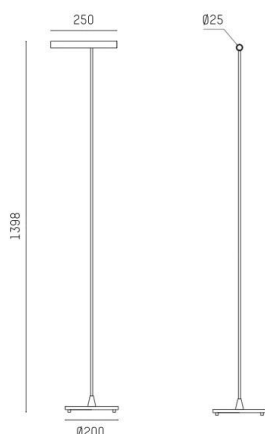

MEYJO

222-00174

MEYJO F STEHLEUCHTE aus Aluminium, schwarz, ähnlich RAL 9005, Ausstrahlwinkel 28°, Lichtaustritt direkt, schwenkbar 70°, mit Betriebsgerät, Dimmbarkeit: Touch Dim, IP20,

SKIZZE

TECHNISCHE DETAILS

Systemleistung [W]	9
Leuchtmittel	LED
Lichtstrom [lm]	450
Lichtfarbe [K]	2700K
CRI	>90
Betriebsgerät	mit Betriebsgerät
Dimmbarkeit	Touch Dim
Lichtaustritt	direkt
Ausstrahlwinkel [°]	28°
Spannung [V]	220-240V 50/60Hz
Material	Aluminium
Höhe [mm]	1400
Durchmesser [mm]	25
Schutzart [IP]	IP20
Schutzklasse	Schutzklasse II
Nettogewicht [kg]	3,40
Farbe Leuchte	schwarz
RAL	9005
EAN-Nummer	9010870887800
Lebensdauer [h]	L80 B10 20 000
Energieeffizienzkl.	E
Anz Leuchten B16A	32

LICHTVERTEILUNGSKURVE

EnergieLabel

Die Werte sind Bemessungswerte. Leistung und Lichtstrom unterliegen initial einer Toleranz von +/- 10%. Toleranz der Farbtemperatur: +/- 150 K. Die Werte gelten wenn nicht anders angegeben für eine Umgebungstemperatur von 25°C.