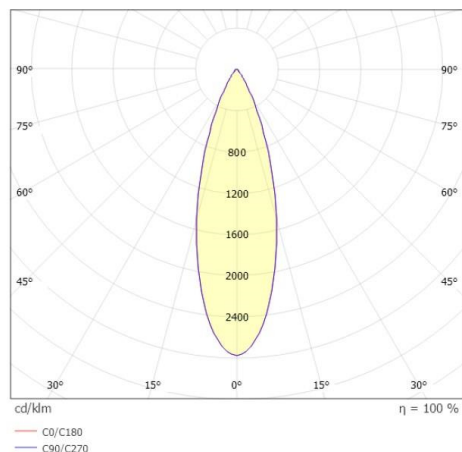

MEYJO

222-00174

MEYJO F STEHLEUCHTE aus Aluminium, schwarz, ähnlich RAL 9005, Ausstrahlwinkel 28°, Lichtaustritt direkt, schwenkbar 70°, mit Betriebsgerät, Dimmbarkeit: Touch Dim, IP20,

SKIZZE

TECHNISCHE DETAILS

Systemleistung [W]	9
Leuchtmittel	LED
Lichtstrom [lm]	450
Lichtfarbe [K]	2700K
CRI	>90
Betriebsgerät	mit Betriebsgerät
Dimmbarkeit	Touch Dim
Lichtaustritt	direkt
Ausstrahlwinkel [°]	28°
Spannung [V]	220-240V 50/60Hz
Material	Aluminium
Höhe [mm]	1400
Durchmesser [mm]	25
Schutzart [IP]	IP20
Schutzklasse	Schutzklasse II
Nettogewicht [kg]	3,40
Farbe Leuchte	schwarz
RAL	9005
EAN-Nummer	9010870887800
Lebensdauer [h]	L80 B10 20 000
Energieeffizienzkl.	E
Anz Leuchten B16A	32

LICHTVERTEILUNGSKURVE

EnergieLabel

Die Werte sind Bemessungswerte. Leistung und Lichtstrom unterliegen initial einer Toleranz von +/- 10%. Toleranz der Farbtemperatur: +/- 150 K. Die Werte gelten wenn nicht anders angegeben für eine Umgebungstemperatur von 25°C.