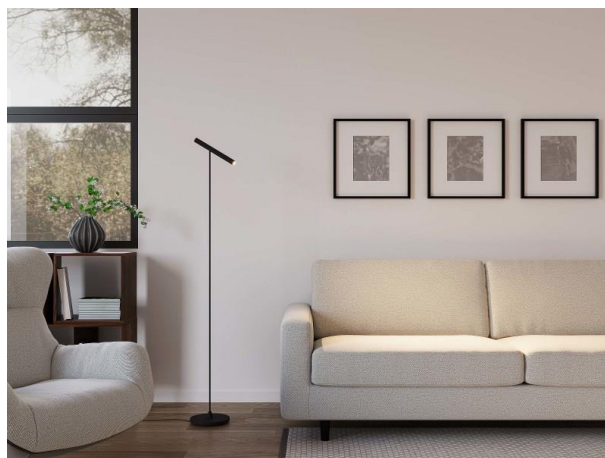

MEYJO

222-00174

MEYJO F STEHLEUCHTE aus Aluminium, schwarz, ähnlich RAL 9005, Ausstrahlwinkel 28°, Lichtaustritt direkt, schwenkbar 70°, mit Betriebsgerät, Dimmbarkeit: Touch Dim, IP20,

SKIZZE

TECHNISCHE DETAILS

Systemleistung [W]	9
Leuchtmittel	LED
Lichtstrom [lm]	450
Lichtfarbe [K]	2700K
CRI	>90
Betriebsgerät	mit Betriebsgerät
Dimmbarkeit	Touch Dim
Lichtaustritt	direkt
Ausstrahlwinkel [°]	28°
Spannung [V]	220-240V 50/60Hz
Material	Aluminium
Höhe [mm]	1400
Durchmesser [mm]	25
Schutzart [IP]	IP20
Schutzklasse	Schutzklasse II
Nettogewicht [kg]	3,40
Farbe Leuchte	schwarz
RAL	9005
EAN-Nummer	9010870887800
Lebensdauer [h]	L80 B10 20 000
Energieeffizienzkl.	E
Anz Leuchten B16A	32