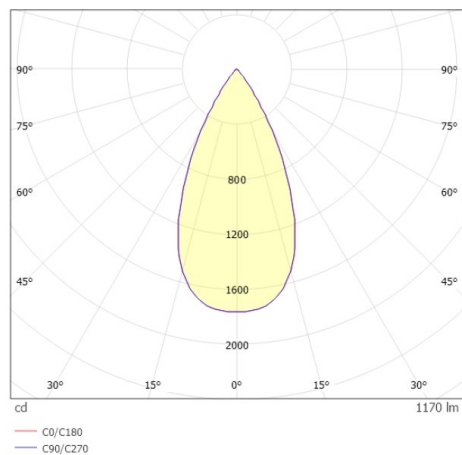

**GRID**

**629-0004412406060**

GRID SEMI RECESSED EINBAUSTRALER aus Metall, schwarz, ähnlich RAL 9005, Linsenoptik mit Entblendungsraster Ausstrahlwinkel 50°, Lichtaustritt direkt, UGR <19, drehbar 355°, schwenkbar 90°, ohne Betriebsgerät, max. 300/500mA, Dimmbarkeit: siehe Betriebsgerät, IP20,

**SKIZZE**

**TECHNISCHE DETAILS**

Leuchtmittel	LED 10W/17W
Lichtstrom [lm]	790/1170
Strom Sek. [mA]	300/500
Lichtfarbe [K]	4000K
CRI	>90
UGR	<19
Optik	Linsenoptik mit Entblendungsraster
Designer	INHOUSE
Betriebsgerät	ohne Betriebsgerät
Dimmbarkeit	siehe Betriebsgerät
Lichtaustritt	direkt
Ausstrahlwinkel [°]	50°
Material	Metall
Länge [mm]	113
Breite [mm]	113
Höhe [mm]	76
D-Ausschn. [mm]	106x106
Deckenstärke [mm]	8-30
Einbautiefe [mm]	90
Schutzart [IP]	IP20
Schutzklasse	Schutzklasse II
Nettogewicht [kg]	0,78

**LICHTVERTEILUNGSKURVE**

Farbe Leuchte	schwarz
RAL	9005
EAN-Nummer	9010979059634
Lebensdauer [h]	L80 B10 50 000
Energieeffizienzkl.	E

Die Werte sind Bemessungswerte. Leistung und Lichtstrom unterliegen initial einer Toleranz von +/- 10%. Toleranz der Farbtemperatur: +/- 150 K. Die Werte gelten wenn nicht anders angegeben für eine Umgebungstemperatur von 25°C.