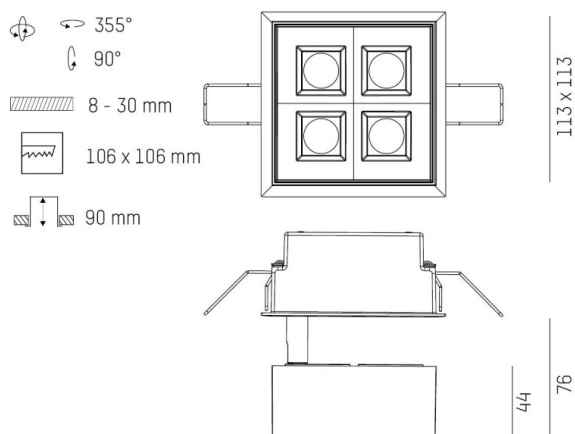

**GRID**

**629-0004412406060**

GRID SEMI RECESSED EINBAUSTRALER aus Metall, schwarz, ähnlich RAL 9005, Linsenoptik mit Entblendungsraster Ausstrahlwinkel 50°, Lichtaustritt direkt, UGR <19, drehbar 355°, schwenkbar 90°, ohne Betriebsgerät, max. 300/500mA, Dimmbarkeit: siehe Betriebsgerät, IP20,

**SKIZZE**

**TECHNISCHE DETAILS**

Leuchtmittel	LED 10W/17W
Lichtstrom [lm]	790/1170
Strom Sek. [mA]	300/500
Lichtfarbe [K]	4000K
CRI	>90
UGR	<19
Optik	Linsenoptik mit Entblendungsraster
Designer	INHOUSE
Betriebsgerät	ohne Betriebsgerät
Dimmbarkeit	siehe Betriebsgerät
Lichtaustritt	direkt
Ausstrahlwinkel [°]	50°
Material	Metall
Länge [mm]	113
Breite [mm]	113
Höhe [mm]	76
D-Ausschn. [mm]	106x106
Deckenstärke [mm]	8-30
Einbautiefe [mm]	90
Schutzart [IP]	IP20
Schutzklasse	Schutzklasse II
Nettogewicht [kg]	0,78

**LICHTVERTEILUNGSKURVE**

Farbe Leuchte	schwarz
RAL	9005
EAN-Nummer	9010979059634
Lebensdauer [h]	L80 B10 50 000
Energieeffizienzkl.	E

Die Werte sind Bemessungswerte. Leistung und Lichtstrom unterliegen initial einer Toleranz von +/- 10%. Toleranz der Farbtemperatur: +/- 150 K. Die Werte gelten wenn nicht anders angegeben für eine Umgebungstemperatur von 25°C.