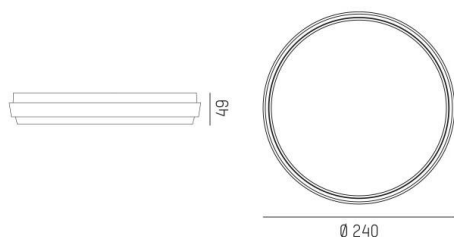

SOPO

100-r24190110

SOPO ROUND M SD WAND-DECKEN AUFBAULEUCHTE aus Aluminium, anthrazit, ähnlich RAL 7024, Polycarbonat Abdeckung Ausstrahlwinkel 110°, Lichtaustritt direkt, mit Betriebsgerät, Dimmbarkeit: nicht dimmbar, IP54,

SKIZZE

TECHNISCHE DETAILS

Systemleistung [W]	25
Leuchtmittel	LED
Lichtstrom [lm]	2570
Lichtfarbe [K]	3000K
CRI	>80
Optik	Polycarbonat Abdeckung
Betriebsgerät	mit Betriebsgerät
Dimmbarkeit	nicht dimmbar
Lichtaustritt	direkt
Ausstrahlwinkel [°]	110°
Spannung [V]	220-240V 50/60Hz
Material	Aluminium
Höhe [mm]	49
Durchmesser [mm]	240
Schutzart [IP]	IP54
Schutzklasse	Schutzklasse I
Stoßfestigkeit	IK10
Nettogewicht [kg]	0,83
Farbe Leuchte	anthrazit
RAL	7024
EAN-Nummer	9010506456608
Lebensdauer [h]	L80 B10 20 000
Energieeffizienzkl.	D

LICHTVERTEILUNGSKURVE

EnergieLabel

Die Werte sind Bemessungswerte. Leistung und Lichtstrom unterliegen initial einer Toleranz von +/- 10%. Toleranz der Farbtemperatur: +/- 150 K. Die Werte gelten wenn nicht anders angegeben für eine Umgebungstemperatur von 25°C.