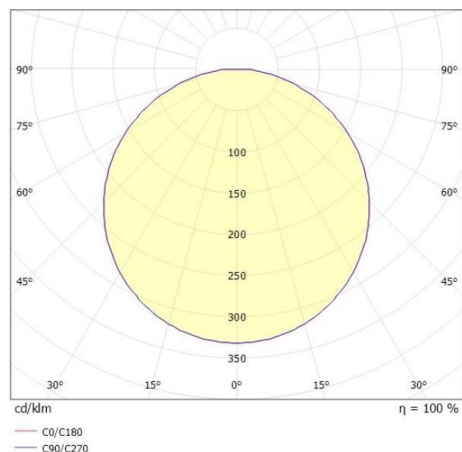

SOPO

100-r24190110

SOPO ROUND M SD WAND-DECKEN AUFBAULEUCHTE aus Aluminium, anthrazit, ähnlich RAL 7024, Polycarbonat Abdeckung Ausstrahlwinkel 110°, Lichtaustritt direkt, mit Betriebsgerät, Dimmbarkeit: nicht dimmbar, IP54,

SKIZZE

TECHNISCHE DETAILS

Systemleistung [W]	25
Leuchtmittel	LED
Lichtstrom [lm]	2570
Lichtfarbe [K]	3000K
CRI	>80
Optik	Polycarbonat Abdeckung
Betriebsgerät	mit Betriebsgerät
Dimmbarkeit	nicht dimmbar
Lichtaustritt	direkt
Ausstrahlwinkel [°]	110°
Spannung [V]	220-240V 50/60Hz
Material	Aluminium
Höhe [mm]	49
Durchmesser [mm]	240
Schutzart [IP]	IP54
Schutzklasse	Schutzklasse I
Stoßfestigkeit	IK10
Nettogewicht [kg]	0,83
Farbe Leuchte	anthrazit
RAL	7024
EAN-Nummer	9010506456608
Lebensdauer [h]	L80 B10 20 000
Energieeffizienzkl.	D

LICHTVERTEILUNGSKURVE

EnergieLabel

Die Werte sind Bemessungswerte. Leistung und Lichtstrom unterliegen initial einer Toleranz von +/- 10%. Toleranz der Farbtemperatur: +/- 150 K. Die Werte gelten wenn nicht anders angegeben für eine Umgebungstemperatur von 25°C.