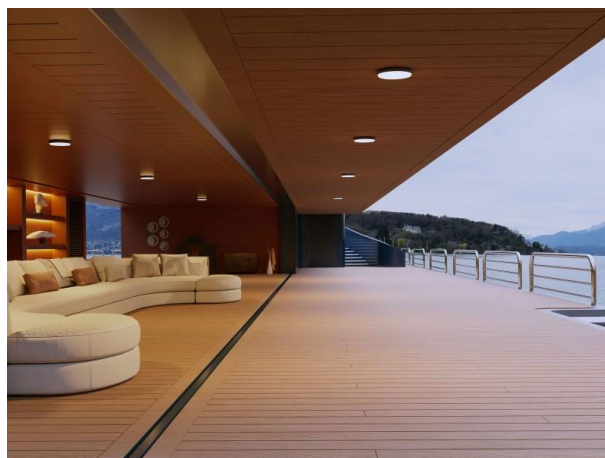

SOPO

100-r24190110

SOPO ROUND M SD WAND-DECKEN AUFBAULEUCHTE aus Aluminium, anthrazit, ähnlich RAL 7024, Polycarbonat Abdeckung Ausstrahlwinkel 110°, Lichtaustritt direkt, mit Betriebsgerät, Dimmbarkeit: nicht dimmbar, IP54,