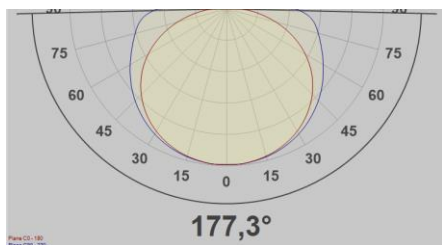

## Begriffserklärung:

WW: Warmweiß

# Photometrische Vermessungen: