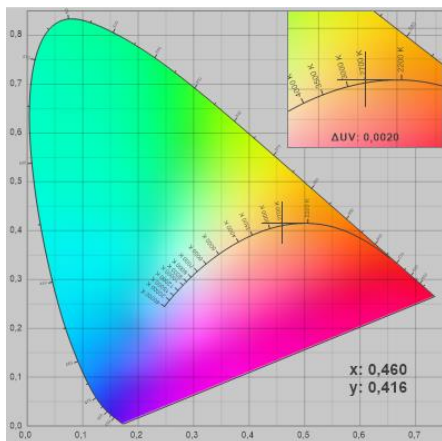

Photometrische Vermessungen: