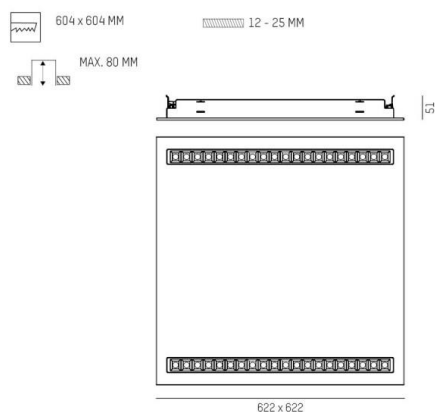

INTERO 625 ECO

712-0118011219050

INTERO 625 ECO DECKENEINBAULEUCHTE aus Stahlblech, weiß, ähnlich RAL 9016, Ausstrahlwinkel 80°, Lichtaustritt direkt, mit Betriebsgerät, max. 300-700mA, Dimmbarkeit: nicht dimmbar, Kabel schwarz, IP20, mit Leuchtmittel und Klappfedern,

SKIZZE

TECHNISCHE DETAILS

Systemleistung [W]	16-36
Leuchtmittel	LOP26 L60
Anz. Fassungen	2x
Fassung	GR6d-15
Lichtstrom [lm]	2166-4846
Strom Sek.[mA]	300-700
Lichtfarbe [K]	3000K
CRI	>80
Betriebsgerät	mit Betriebsgerät
Dimmbarkeit	nicht dimmbar
Lichtaustritt	direkt
Ausstrahlwinkel [°]	80°
Spannung [V]	220-240V 50/60Hz
Material	Stahlblech

Länge [mm]	620
Breite [mm]	620
Höhe [mm]	46
D-Ausschn. [mm]	604x604
Deckenstärke [mm]	12,5-45
Einbautiefe [mm]	76
Schutzart [IP]	IP20
Schutzklasse	Schutzklasse II
Stoßfestigkeit	IK05
Nettogewicht [kg]	4,27

Farbe Leuchte	weiß
RAL	9016
Kabel	schwarz
EAN-Nummer	9010506730937
Lebensdauer [h]	L80 B10 50 000

LICHTVERTEILUNGSKURVE

Energielabel

Die Werte sind Bemessungswerte. Leistung und Lichtstrom unterliegen initial einer Toleranz von +/- 10%. Toleranz der Farbtemperatur: +/- 150 K. Die Werte gelten wenn nicht anders angegeben für eine Umgebungstemperatur von 25°C.