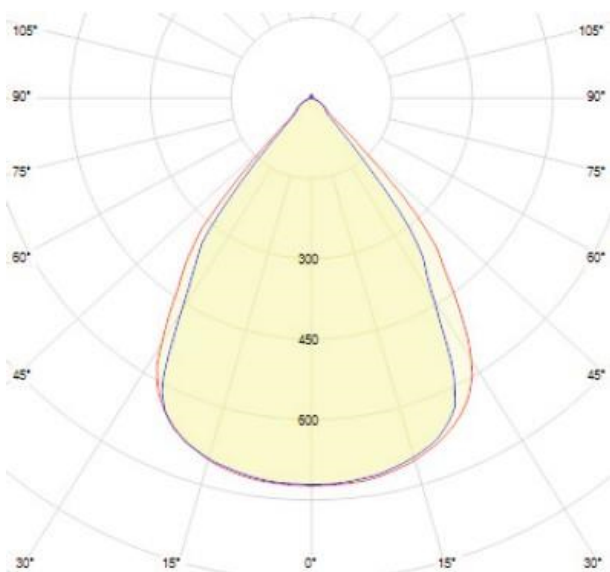

INTERO 625 ECO

712-0118011219050

INTERO 625 ECO DECKENEINBAULEUCHTE aus Stahlblech, weiß, ähnlich RAL 9016, Ausstrahlwinkel 80°, Lichtaustritt direkt, mit Betriebsgerät, max. 300-700mA, Dimmbarkeit: nicht dimmbar, Kabel schwarz, IP20, mit Leuchtmittel und Klappfedern,

SKIZZE

TECHNISCHE DETAILS

Systemleistung [W]	16-36
Leuchtmittel	LOP26 L60
Anz. Fassungen	2x
Fassung	GR6d-15
Lichtstrom [lm]	2166-4846
Strom Sek.[mA]	300-700
Lichtfarbe [K]	3000K
CRI	>80
Betriebsgerät	mit Betriebsgerät
Dimmbarkeit	nicht dimmbar
Lichtaustritt	direkt
Ausstrahlwinkel [°]	80°
Spannung [V]	220-240V 50/60Hz
Material	Stahlblech

Länge [mm]	620
Breite [mm]	620
Höhe [mm]	46
D-Ausschn. [mm]	604x604
Deckenstärke [mm]	12,5-45
Einbautiefe [mm]	76
Schutzart [IP]	IP20
Schutzklasse	Schutzklasse II
Stoßfestigkeit	IK05
Nettogewicht [kg]	4,27

Farbe Leuchte	weiß
RAL	9016
Kabel	schwarz
EAN-Nummer	9010506730937
Lebensdauer [h]	L80 B10 50 000

LICHTVERTEILUNGSKURVE

Energielabel

Die Werte sind Bemessungswerte. Leistung und Lichtstrom unterliegen initial einer Toleranz von +/- 10%. Toleranz der Farbtemperatur: +/- 150 K. Die Werte gelten wenn nicht anders angegeben für eine Umgebungstemperatur von 25°C.