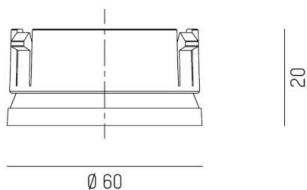

**MISSOR**

**276-7001**

Dekorring aus Kunststoff, weiß, werkzeuglos wechselbar, für Missor und Elix

**SKIZZE**

**TECHNISCHE DETAILS**

Dimmbarkeit	nicht dimmbar
Material	Kunststoff
Höhe [mm]	20
Durchmesser [mm]	60
Schutzart [IP]	IP20
Nettogewicht [kg]	0,03
Farbe Leuchte	weiß
RAL	9003
EAN-Nummer	9008905795152

**LICHTVERTEILUNGSKURVE**

Energielabel

Die Werte sind Bemessungswerte. Leistung und Lichtstrom unterliegen initial einer Toleranz von +/- 10%. Toleranz der Farbtemperatur: +/- 150 K. Die Werte gelten wenn nicht anders angegeben für eine Umgebungstemperatur von 25°C.