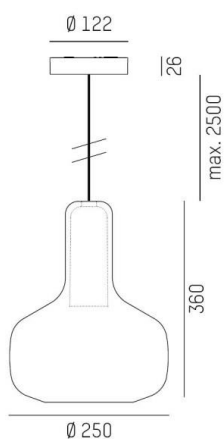

CORPA

257-0211296000600

CORPA IRIS L PD HÄNGELEUCHTE aus Aluminium, schwarz, mundgeblasener Glasschirm grau, Dimmbarkeit: nicht dimmbar, Kabel schwarz, Adapter/Baldachin schwarz, Pendellänge 2500mm, IP20,

SKIZZE

TECHNISCHE DETAILS

Leuchtmittel	QPAR 16 9W
Anz. Fassungen	1x
Fassung	GU10
Optik	mundgeblasenes Glas
Designer	Rainer Mutsch
Dimmbarkeit	nicht dimmbar
Spannung [V]	220-240V 50/60Hz
Material	Aluminium
Länge [mm]	250
Höhe [mm]	360
Pendellänge [mm]	2500
Durchmesser [mm]	250
Schutzart [IP]	IP20
Schutzklasse	Schutzklasse II
Nettogewicht [kg]	0,78
Farbe Leuchte	schwarz
Farbe Glas/Schirm	grau
Farbe Adapter/Baldachin	schwarz
Kabel	schwarz
EAN-Nummer	9010979515017

LICHTVERTEILUNGSKURVE

Energielabel

Die Werte sind Bemessungswerte. Leistung und Lichtstrom unterliegen initial einer Toleranz von +/- 10%. Toleranz der Farbtemperatur: +/- 150 K. Die Werte gelten wenn nicht anders angegeben für eine Umgebungstemperatur von 25°C.