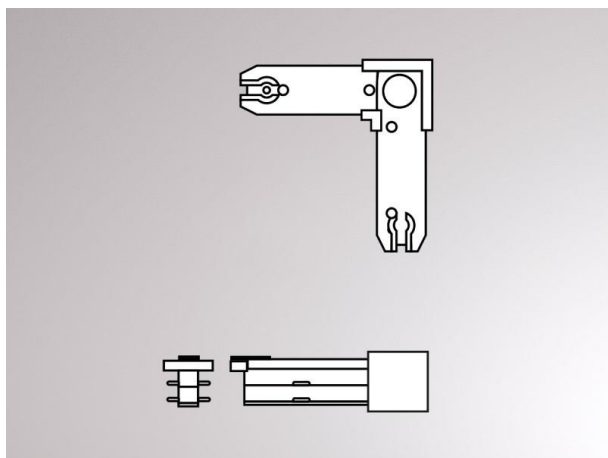

VOLARE

652-0030400008

SKIZZE

TECHNISCHE DETAILS

Designer	Doc Form
Dimmbarkeit	nicht dimmbar
Spannung [V]	220-240V 50/60HZ 2x10A
Material	Metall
Länge [mm]	25
Breite [mm]	15
Höhe [mm]	15
Schutzart [IP]	IP20
Nettogewicht [kg]	0,06
Farbe Leuchte	natur eloxiert
EAN-Nummer	9008905681127