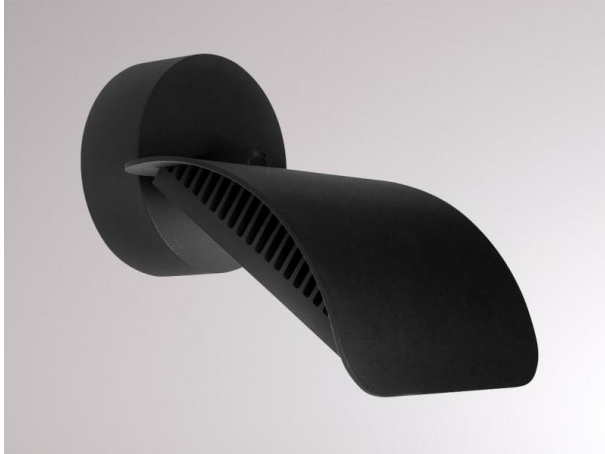

VIDERI

341-0031580003011

VIDERI SHORT W WANDAUFBAULEUCHTE aus Aluminium, anthrazit, ähnlich RAL 7024, Ausstrahlwinkel 120°, Lichtaustritt direkt, drehbar 340°, schwenkbar 90°, Dimmbarkeit: nicht dimmbar, IP55,

SKIZZE

TECHNISCHE DETAILS

Systemleistung [W]	15
Leuchtmittel	AC LED
Lichtstrom [lm]	910
Lichtfarbe [K]	3000K
CRI	>80
Dimmbarkeit	nicht dimmbar
Lichtaustritt	direkt
Ausstrahlwinkel [°]	120°
Spannung [V]	220-240V 50/60Hz
Material	Aluminium
Länge [mm]	200
Breite [mm]	130
Höhe [mm]	95
Schutzart [IP]	IP55
Schutzklasse	Schutzklasse I
Nettogewicht [kg]	1,33
Farbe Leuchte	anthrazit
RAL	7024
EAN-Nummer	9010506091885
Lebensdauer [h]	L80 B10 20 000
Energieeffizienzkl.	F