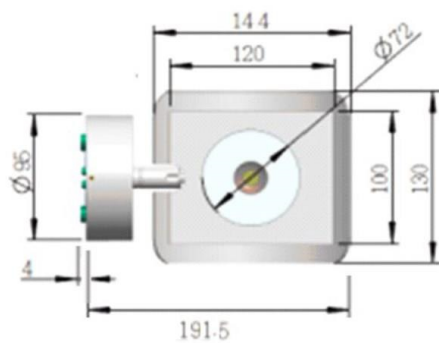

VIDERI

341-0031580003011

VIDERI SHORT W WANDAUFBAULEUCHTE aus Aluminium, anthrazit, ähnlich RAL 7024, Ausstrahlwinkel 120°, Lichtaustritt direkt, drehbar 340°, schwenkbar 90°, Dimmbarkeit: nicht dimmbar, IP55,

SKIZZE

TECHNISCHE DETAILS

Systemleistung [W]	15
Leuchtmittel	AC LED
Lichtstrom [lm]	910
Lichtfarbe [K]	3000K
CRI	>80
Dimmbarkeit	nicht dimmbar
Lichtaustritt	direkt
Ausstrahlwinkel [°]	120°
Spannung [V]	220-240V 50/60Hz
Material	Aluminium
Länge [mm]	200
Breite [mm]	130
Höhe [mm]	95
Schutzart [IP]	IP55
Schutzklasse	Schutzklasse I
Nettogewicht [kg]	1,33
Farbe Leuchte	anthrazit
RAL	7024
EAN-Nummer	9010506091885
Lebensdauer [h]	L80 B10 20 000
Energieeffizienzkl.	F