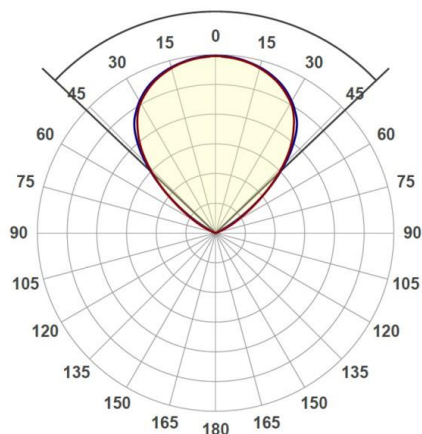

VIDERI

341-0031580003011

VIDERI SHORT W WANDAUFBAULEUCHTE aus Aluminium, anthrazit, ähnlich RAL 7024, Ausstrahlwinkel 120°, Lichtaustritt direkt, drehbar 340°, schwenkbar 90°, Dimmbarkeit: nicht dimmbar, IP55,

SKIZZE

TECHNISCHE DETAILS

Systemleistung [W]	15
Leuchtmittel	AC LED
Lichtstrom [lm]	910
Lichtfarbe [K]	3000K
CRI	>80
Dimmbarkeit	nicht dimmbar
Lichtaustritt	direkt
Ausstrahlwinkel [°]	120°
Spannung [V]	220-240V 50/60Hz
Material	Aluminium
Länge [mm]	200
Breite [mm]	130
Höhe [mm]	95
Schutzart [IP]	IP55
Schutzklasse	Schutzklasse I
Nettogewicht [kg]	1,33
Farbe Leuchte	anthrazit
RAL	7024
EAN-Nummer	9010506091885
Lebensdauer [h]	L80 B10 20 000
Energieeffizienzkl.	F

LICHTVERTEILUNGSKURVE

Energielabel

Die Werte sind Bemessungswerte. Leistung und Lichtstrom unterliegen initial einer Toleranz von +/- 10%. Toleranz der Farbtemperatur: +/- 150 K. Die Werte gelten wenn nicht anders angegeben für eine Umgebungstemperatur von 25°C.