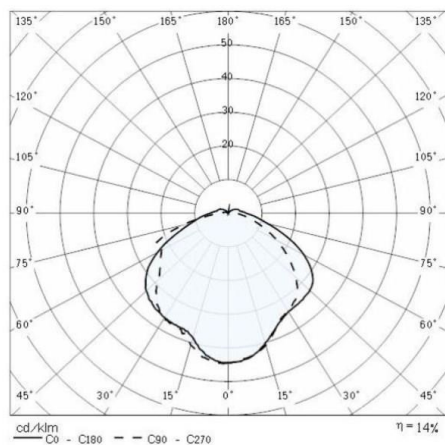

**BLIZ RING**

**187-700192**

BLIZ RING WAND-DECKEN AUFBAULEUCHE aus Aluminium, grau, Glas satiniert Lichtaustritt direkt, mit Betriebsgerät, Dimmbarkeit: nicht dimmbar, IP65, exkl.LM,

**SKIZZE**

**TECHNISCHE DETAILS**

Leuchtmittel	AGL A60 7W
Anz. Fassungen	1x
Fassung	E27
Optik	Glas satiniert
Betriebsgerät	mit Betriebsgerät
Dimmbarkeit	nicht dimmbar
Lichtaustritt	direkt
Spannung [V]	220-240V 50/60Hz
Material	Aluminium
Länge [mm]	260
Breite [mm]	130
Höhe [mm]	95
Ausladung [mm]	95
Schutzart [IP]	IP65
Schutzklasse	Schutzklasse I
Stoßfestigkeit	IK07
Nettogewicht [kg]	1,63
Farbe Leuchte	grau
EAN-Nummer	8018367681994

**LICHTVERTEILUNGSKURVE**

Die Werte sind Bemessungswerte. Leistung und Lichtstrom unterliegen initial einer Toleranz von +/- 10%. Toleranz der Farbtemperatur: +/- 150 K. Die Werte gelten wenn nicht anders angegeben für eine Umgebungstemperatur von 25°C.