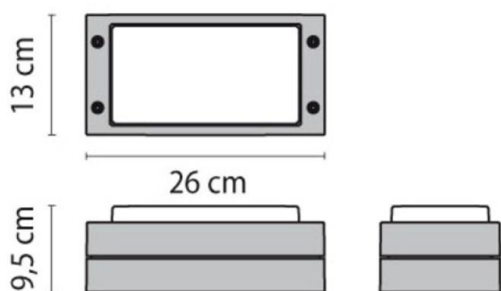

**BLIZ RING**

**187-700192**

BLIZ RING WAND-DECKEN AUFBAULEUCHE aus Aluminium, grau, Glas satiniert Lichtaustritt direkt, mit Betriebsgerät, Dimmbarkeit: nicht dimmbar, IP65, exkl.LM,

**SKIZZE**

**TECHNISCHE DETAILS**

Leuchtmittel	AGL A60 7W
Anz. Fassungen	1x
Fassung	E27
Optik	Glas satiniert
Betriebsgerät	mit Betriebsgerät
Dimmbarkeit	nicht dimmbar
Lichtaustritt	direkt
Spannung [V]	220-240V 50/60Hz
Material	Aluminium
Länge [mm]	260
Breite [mm]	130
Höhe [mm]	95
Ausladung [mm]	95
Schutzart [IP]	IP65
Schutzklasse	Schutzklasse I
Stoßfestigkeit	IK07
Nettogewicht [kg]	1,63
Farbe Leuchte	grau
EAN-Nummer	8018367681994

**LICHTVERTEILUNGSKURVE**

Die Werte sind Bemessungswerte. Leistung und Lichtstrom unterliegen initial einer Toleranz von +/- 10%. Toleranz der Farbtemperatur: +/- 150 K. Die Werte gelten wenn nicht anders angegeben für eine Umgebungstemperatur von 25°C.