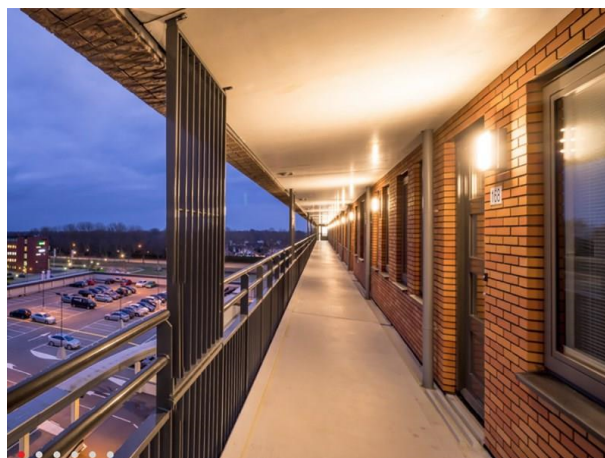

**BLIZ RING**

**187-700192**

BLIZ RING WAND-DECKEN AUFBAULEUCHE aus Aluminium, grau, Glas satiniert Lichtaustritt direkt, mit Betriebsgerät, Dimmbarkeit: nicht dimmbar, IP65, exkl.LM,

**SKIZZE**

**TECHNISCHE DETAILS**