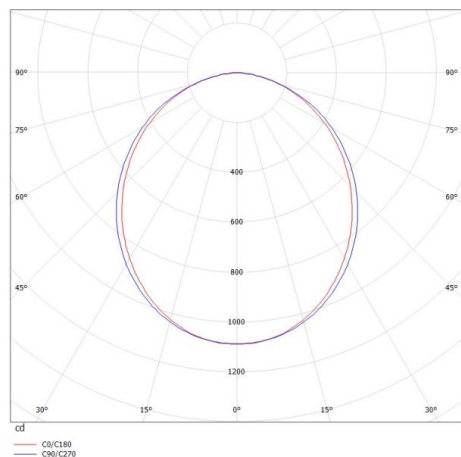

LOG OUT 2.1

728-101033113800

LOG OUT 2.1 SD WAND-DECKEN AUFBAULEUCHE aus stranggepresstem Aluminiumprofil, natur eloxiert, satinierter PMMA Opaldiffuser Lichtaustritt direkt, mit Betriebsgerät, Dimmbarkeit: nicht dimmbar, Durchgangsverdrahtung 3x1,5mm², IP20,

SKIZZE

LICHTVERTEILUNGSKURVE

TECHNISCHE DETAILS

Systemleistung [W]	24
Leuchtmittel	LED
Lichtstrom [lm]	2870
Lichtfarbe [K]	2700K
CRI	>80
Optik	PMMA Opaldiffuser
Designer	INHOUSE
Betriebsgerät	mit Betriebsgerät
Dimmbarkeit	nicht dimmbar
Lichtaustritt	direkt
Spannung [V]	220-240V 50/60Hz
Durchgangsverdr.	3x1,5mm²
Material	stranggepresstem Aluminiumprofil
Länge [mm]	850
Breite [mm]	76
Höhe [mm]	90
Schutzart [IP]	IP20
Schutzklasse	Schutzklasse I
Nettogewicht [kg]	3,78
Farbe Leuchte	natur eloxiert
EAN-Nummer	9010506134193
Lebensdauer [h]	L80 B10 50 000
Energieeffizienzkl.	D
Anz Leuchten B16A	50