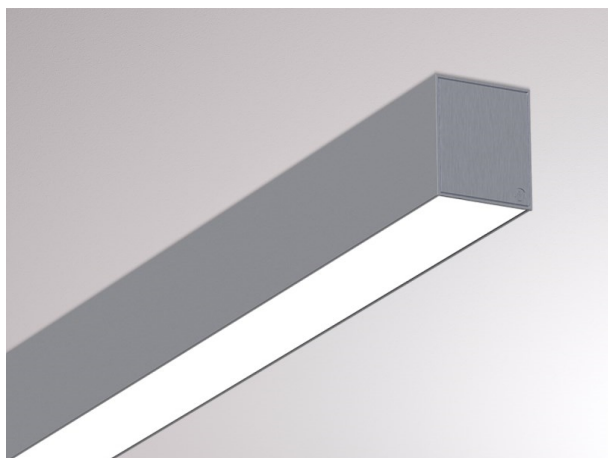

LOG OUT 2.1

728-101033113800

LOG OUT 2.1 SD WAND-DECKEN AUFBAULEUCHE aus stranggepresstem Aluminiumprofil, natur eloxiert, satinierter PMMA Opaldiffuser Lichtaustritt direkt, mit Betriebsgerät, Dimmbarkeit: nicht dimmbar, Durchgangsverdrahtung 3x1,5mm², IP20,

SKIZZE

LICHTVERTEILUNGSKURVE

TECHNISCHE DETAILS

Systemleistung [W]	24
Leuchtmittel	LED
Lichtstrom [lm]	2870
Lichtfarbe [K]	2700K
CRI	>80
Optik	PMMA Opaldiffuser
Designer	INHOUSE
Betriebsgerät	mit Betriebsgerät
Dimmbarkeit	nicht dimmbar
Lichtaustritt	direkt
Spannung [V]	220-240V 50/60Hz
Durchgangsverdr.	3x1,5mm²
Material	stranggepresstem Aluminiumprofil
Länge [mm]	850
Breite [mm]	76
Höhe [mm]	90
Schutzart [IP]	IP20
Schutzklasse	Schutzklasse I
Nettogewicht [kg]	3,78
Farbe Leuchte	natur eloxiert
EAN-Nummer	9010506134193
Lebensdauer [h]	L80 B10 50 000
Energieeffizienzkl.	D
Anz Leuchten B16A	50