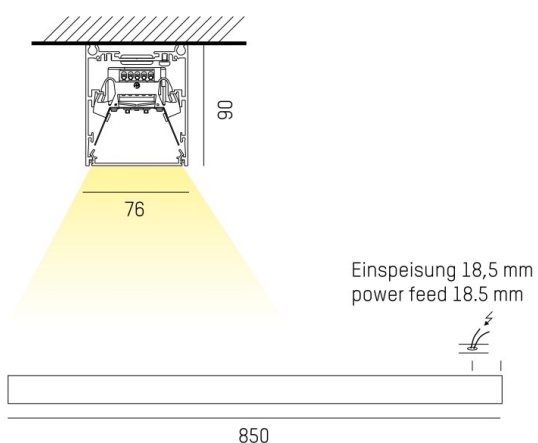

LOG OUT 2.1

728-101033113800

LOG OUT 2.1 SD WAND-DECKEN AUFBAULEUCHE aus stranggepresstem Aluminiumprofil, natur eloxiert, satinierter PMMA Opaldiffuser Lichtaustritt direkt, mit Betriebsgerät, Dimmbarkeit: nicht dimmbar, Durchgangsverdrahtung 3x1,5mm², IP20,

SKIZZE

LICHTVERTEILUNGSKURVE

TECHNISCHE DETAILS

Systemleistung [W]	24
Leuchtmittel	LED
Lichtstrom [lm]	2870
Lichtfarbe [K]	2700K
CRI	>80
Optik	PMMA Opaldiffuser
Designer	INHOUSE
Betriebsgerät	mit Betriebsgerät
Dimmbarkeit	nicht dimmbar
Lichtaustritt	direkt
Spannung [V]	220-240V 50/60Hz
Durchgangsverdr.	3x1,5mm²
Material	stranggepresstem Aluminiumprofil
Länge [mm]	850
Breite [mm]	76
Höhe [mm]	90
Schutzart [IP]	IP20
Schutzklasse	Schutzklasse I
Nettogewicht [kg]	3,78
Farbe Leuchte	natur eloxiert
EAN-Nummer	9010506134193
Lebensdauer [h]	L80 B10 50 000
Energieeffizienzkl.	D
Anz Leuchten B16A	50