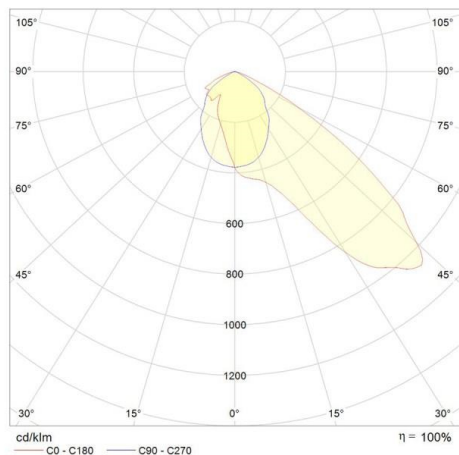

RODIO

125-41475500

RODIO ASYM LED FLUTER aus Aluminium, grau, Glas klar Ausstrahlwinkel asymmetrisch, Lichtaustritt direkt, schwenkbar 90°, mit Betriebsgerät, Dimmbarkeit: nicht dimmbar, IP66,

SKIZZE

TECHNISCHE DETAILS

Systemleistung [W]	79
Leuchtmittel	LED
Lichtstrom [lm]	12968
Lichtfarbe [K]	4000K
CRI	>80
Optik	Glas klar
Betriebsgerät	mit Betriebsgerät
Dimmbarkeit	nicht dimmbar
Lichtaustritt	direkt
Ausstrahlwinkel [°]	asymmetrisch
Spannung [V]	220-240V 50/60Hz
Material	Aluminium
Länge [mm]	333
Breite [mm]	80
Höhe [mm]	449
Schutzart [IP]	IP66
Schutzklasse	Schutzklasse II
Stoßfestigkeit	IK08
Nettogewicht [kg]	5,99
Farbe Leuchte	grau
EAN-Nummer	8012952135701
Lebensdauer [h]	80 000
Umgebungstemperatur	-20° bis +40°
Energieeffizienzkl.	C

LICHTVERTEILUNGSKURVE

Die Werte sind Bemessungswerte. Leistung und Lichtstrom unterliegen initial einer Toleranz von +/- 10%. Toleranz der Farbtemperatur: +/- 150 K. Die Werte gelten wenn nicht anders angegeben für eine Umgebungstemperatur von 25°C.