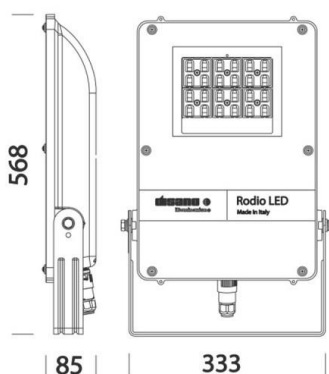

RODIO

125-41475500

RODIO ASYM LED FLUTER aus Aluminium, grau, Glas klar Ausstrahlwinkel asymmetrisch, Lichtaustritt direkt, schwenkbar 90°, mit Betriebsgerät, Dimmbarkeit: nicht dimmbar, IP66,

SKIZZE

TECHNISCHE DETAILS

Systemleistung [W]	79
Leuchtmittel	LED
Lichtstrom [lm]	12968
Lichtfarbe [K]	4000K
CRI	>80
Optik	Glas klar
Betriebsgerät	mit Betriebsgerät
Dimmbarkeit	nicht dimmbar
Lichtaustritt	direkt
Ausstrahlwinkel [°]	asymmetrisch
Spannung [V]	220-240V 50/60Hz
Material	Aluminium
Länge [mm]	333
Breite [mm]	80
Höhe [mm]	449
Schutzart [IP]	IP66
Schutzklasse	Schutzklasse II
Stoßfestigkeit	IK08
Nettogewicht [kg]	5,99
Farbe Leuchte	grau
EAN-Nummer	8012952135701
Lebensdauer [h]	80 000
Umgebungstemperatur	-20° bis +40°
Energieeffizienzkl.	C