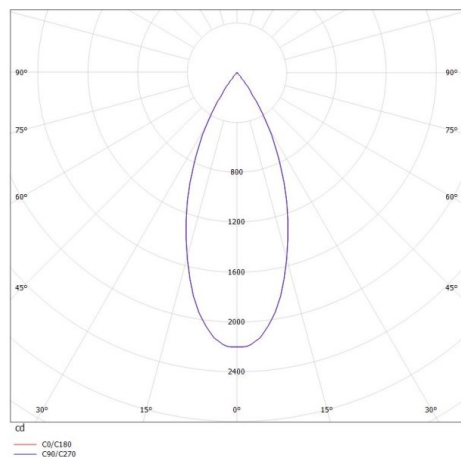

**DARK NIGHT XS**

**684-00702054315r**

DARK NIGHT XS VOLARE HÄNGELEUCHTE MIT 2-PH VOLARE ADAPTER aus Aluminium, weiß, ähnlich RAL 9016, Dekor silber, hocheffizienter, vakuumbedampfter Reflektor aus Aluminium Ausstrahlwinkel 40°, Lichtaustritt direkt, UGR <19, mit Betriebsgerät, max. 400mA, Dimmbarkeit: Loxone Air, Kabel weiß, Adapter/Baldachin chrom, Pendellänge 3000mm, IP20,

**SKIZZE**

**TECHNISCHE DETAILS**

Systemleistung [W]	16
Leuchtmittel	LED
Lichtstrom [lm]	1160
Strom Sek. [mA]	400
Lichtfarbe [K]	2700K
CRI	PREMIUM>90
UGR	<19
Optik	vakuumbedampfter Reflektor aus Aluminium
Designer	INHOUSE
Betriebsgerät	mit Betriebsgerät
Dimmbarkeit	Loxone Air
Lichtaustritt	direkt
Ausstrahlwinkel [°]	40°
Spannung [V]	220-240V 50/60Hz
Material	Aluminium
Höhe [mm]	120
Pendellänge [mm]	3000
Durchmesser [mm]	60
Schutzart [IP]	IP20
Schutzklasse	Schutzklasse II
Nettogewicht [kg]	0,50
Farbe Leuchte	weiß
RAL	9016
Farbe Adapter/Baldachin	chrom
Farbe Dekor	silber
Kabel	weiß
EAN-Nummer	9010506230406
Lebensdauer [h]	L80 B10 50 000
Energieeffizienzkl.	E

**LICHTVERTEILUNGSKURVE**

Energielabel

Die Werte sind Bemessungswerte. Leistung und Lichtstrom unterliegen initial einer Toleranz von +/- 10%. Toleranz der Farbtemperatur: +/- 150 K. Die Werte gelten wenn nicht anders angegeben für eine Umgebungstemperatur von 25°C.