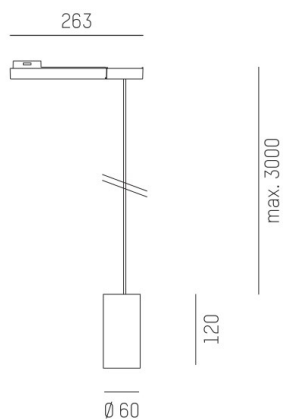

**DARK NIGHT XS**

**684-00702054315r**

DARK NIGHT XS VOLARE HÄNGELEUCHTE MIT 2-PH VOLARE ADAPTER aus Aluminium, weiß, ähnlich RAL 9016, Dekor silber, hocheffizienter, vakuumbedampfter Reflektor aus Aluminium Ausstrahlwinkel 40°, Lichtaustritt direkt, UGR <19, mit Betriebsgerät, max. 400mA, Dimmbarkeit: Loxone Air, Kabel weiß, Adapter/Baldachin chrom, Pendellänge 3000mm, IP20,

**SKIZZE**

**TECHNISCHE DETAILS**

Systemleistung [W]	16
Leuchtmittel	LED
Lichtstrom [lm]	1160
Strom Sek. [mA]	400
Lichtfarbe [K]	2700K
CRI	PREMIUM>90
UGR	<19
Optik	vakuumbedampfter Reflektor aus Aluminium
Designer	INHOUSE
Betriebsgerät	mit Betriebsgerät
Dimmbarkeit	Loxone Air
Lichtaustritt	direkt
Ausstrahlwinkel [°]	40°
Spannung [V]	220-240V 50/60Hz
Material	Aluminium
Höhe [mm]	120
Pendellänge [mm]	3000
Durchmesser [mm]	60
Schutzart [IP]	IP20
Schutzklasse	Schutzklasse II
Nettogewicht [kg]	0,50
Farbe Leuchte	weiß
RAL	9016
Farbe Adapter/Baldachin	chrom
Farbe Dekor	silber
Kabel	weiß
EAN-Nummer	9010506230406
Lebensdauer [h]	L80 B10 50 000
Energieeffizienzkl.	E

**LICHTVERTEILUNGSKURVE**

Energielabel

Die Werte sind Bemessungswerte. Leistung und Lichtstrom unterliegen initial einer Toleranz von +/- 10%. Toleranz der Farbtemperatur: +/- 150 K. Die Werte gelten wenn nicht anders angegeben für eine Umgebungstemperatur von 25°C.