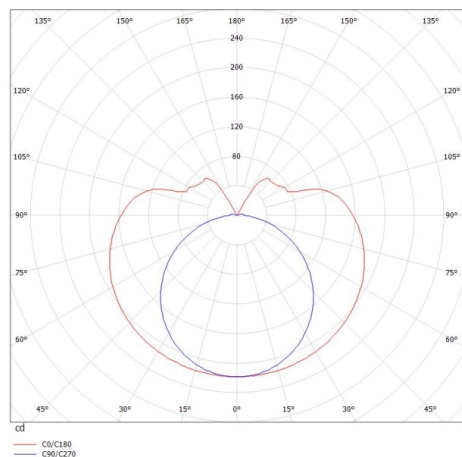

VALO

720-003311027550

VALO SDI WAND-DECKEN AUFBAULEUCHTE aus Aluminium, weiß, ähnlich RAL 9016, PMMA Abdeckung Lichtaustritt direkt/- indirekt, mit Betriebsgerät, max. 700mA, Dimmbarkeit: nicht dimmbar, Adapter/Baldachin weiß, IP20,

SKIZZE

SYS 15W	L: 586mm
SYS 30W	L: 1146mm
SYS 45W	L: 1706mm
SYS 60W	L: 2266mm
SYS 90W	L: 3386mm

LICHTVERTEILUNGSKURVE

TECHNISCHE DETAILS

Systemleistung [W]	15
Leuchtmittel	LED
Lichtstrom [lm]	1270
Strom Sek. [mA]	700
Lichtfarbe [K]	3500K
CRI	>90
Optik	PMMA Abdeckung
Designer	INHOUSE
Betriebsgerät	mit Betriebsgerät
Dimmbarkeit	nicht dimmbar
Lichtaustritt	direkt/- indirekt
Spannung [V]	220-240V 50/60Hz
Material	Aluminium
Länge [mm]	906
Höhe [mm]	83
Durchmesser [mm]	70
Schutzart [IP]	IP20
Schutzklasse	Schutzklasse II
Stoßfestigkeit	IK02
Nettogewicht [kg]	3,27
Farbe Leuchte	weiß
RAL	9016
Farbe Adapter/Baldachin	weiß
EAN-Nummer	9010506270570
Lebensdauer [h]	L80 B10 50 000
Energieeffizienzkl.	E
Anz Leuchten B16A	15

Die Werte sind Bemessungswerte. Leistung und Lichtstrom unterliegen initial einer Toleranz von +/- 10%. Toleranz der Farbtemperatur: +/- 150 K. Die Werte gelten wenn nicht anders angegeben für eine Umgebungstemperatur von 25°C.