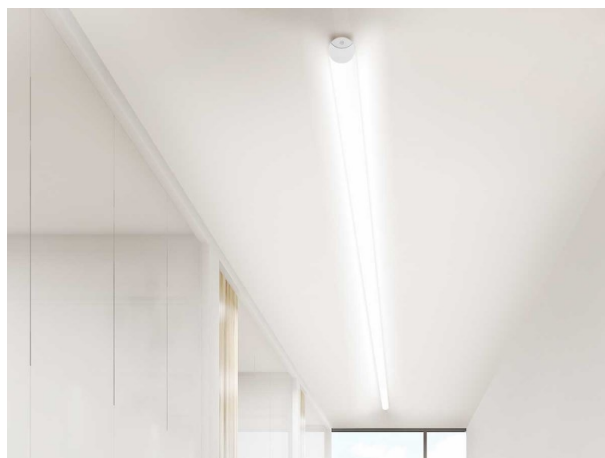

VALO

720-003311027550

VALO SDI WAND-DECKEN AUFBAULEUCHTE aus Aluminium, weiß, ähnlich RAL 9016, PMMA Abdeckung Lichtaustritt direkt/- indirekt, mit Betriebsgerät, max. 700mA, Dimmbarkeit: nicht dimmbar, Adapter/Baldachin weiß, IP20,

SKIZZE

SYS 15W	L: 586mm
SYS 30W	L: 1146mm
SYS 45W	L: 1706mm
SYS 60W	L: 2266mm
SYS 90W	L: 3386mm

LICHTVERTEILUNGSKURVE

TECHNISCHE DETAILS

Systemleistung [W]	15
Leuchtmittel	LED
Lichtstrom [lm]	1270
Strom Sek. [mA]	700
Lichtfarbe [K]	3500K
CRI	>90
Optik	PMMA Abdeckung
Designer	INHOUSE
Betriebsgerät	mit Betriebsgerät
Dimmbarkeit	nicht dimmbar
Lichtaustritt	direkt/- indirekt
Spannung [V]	220-240V 50/60Hz
Material	Aluminium
Länge [mm]	906
Höhe [mm]	83
Durchmesser [mm]	70
Schutzart [IP]	IP20
Schutzklasse	Schutzklasse II
Stoßfestigkeit	IK02
Nettogewicht [kg]	3,27
Farbe Leuchte	weiß
RAL	9016
Farbe Adapter/Baldachin	weiß
EAN-Nummer	9010506270570
Lebensdauer [h]	L80 B10 50 000
Energieeffizienzkl.	E
Anz Leuchten B16A	15