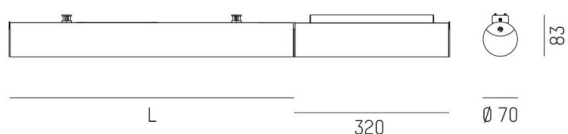

VALO

720-003311027550

VALO SDI WAND-DECKEN AUFBAULEUCHTE aus Aluminium, weiß, ähnlich RAL 9016, PMMA Abdeckung Lichtaustritt direkt/- indirekt, mit Betriebsgerät, max. 700mA, Dimmbarkeit: nicht dimmbar, Adapter/Baldachin weiß, IP20,

SKIZZE

SYS 15W	L: 586mm
SYS 30W	L: 1146mm
SYS 45W	L: 1706mm
SYS 60W	L: 2266mm
SYS 90W	L: 3386mm

LICHTVERTEILUNGSKURVE

TECHNISCHE DETAILS

Systemleistung [W]	15
Leuchtmittel	LED
Lichtstrom [lm]	1270
Strom Sek. [mA]	700
Lichtfarbe [K]	3500K
CRI	>90
Optik	PMMA Abdeckung
Designer	INHOUSE
Betriebsgerät	mit Betriebsgerät
Dimmbarkeit	nicht dimmbar
Lichtaustritt	direkt/- indirekt
Spannung [V]	220-240V 50/60Hz
Material	Aluminium
Länge [mm]	906
Höhe [mm]	83
Durchmesser [mm]	70
Schutzart [IP]	IP20
Schutzklasse	Schutzklasse II
Stoßfestigkeit	IK02
Nettogewicht [kg]	3,27
Farbe Leuchte	weiß
RAL	9016
Farbe Adapter/Baldachin	weiß
EAN-Nummer	9010506270570
Lebensdauer [h]	L80 B10 50 000
Energieeffizienzkl.	E
Anz Leuchten B16A	15