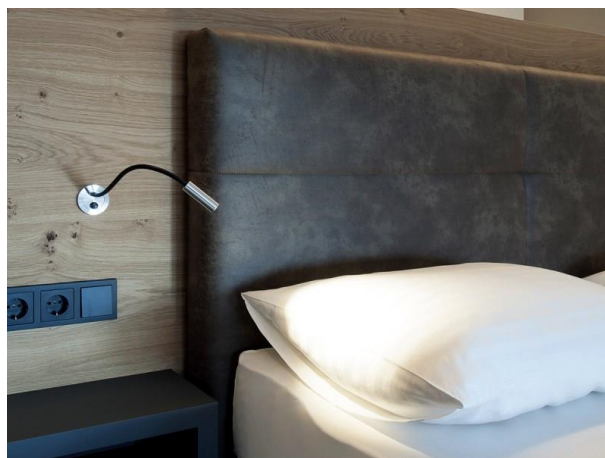

ZHOOM

56-185027ng1

ZHOOM WR WANDEINBAULEUCHTE aus Aluminium, schwarz, hochwertige Glaslinse Lichtaustritt direkt, ohne Betriebsgerät, max. 500mA, Dimmbarkeit: siehe Betriebsgerät, IP20,

SKIZZE

Ø 38 mm
ET 15 mm

TECHNISCHE DETAILS

Systemleistung [W]	2
Leuchtmittel	LED 2W
Lichtstrom [lm]	150
Strom Sek. [mA]	500
Lichtfarbe [K]	3000K
CRI	>90
Optik	hochwertige Glaslinse
Betriebsgerät	ohne Betriebsgerät
Dimmbarkeit	siehe Betriebsgerät
Lichtaustritt	direkt
Spannung [V]	220-240V 50/60Hz
Material	Aluminium
Länge [mm]	300
Breite [mm]	5,5
Durchmesser [mm]	59
Ausladung [mm]	300
D-Ausschn. [mm]	38
Einbautiefe [mm]	15
Schutzart [IP]	IP20
Schutzklasse	Schutzklasse III
Nettogewicht [kg]	0,17