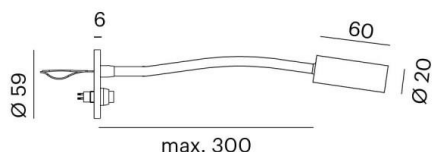

ZHOOM

56-185027ng1

ZHOOM WR WANDEINBAULEUCHTE aus Aluminium, schwarz, hochwertige Glaslinse Lichtaustritt direkt, ohne Betriebsgerät, max. 500mA, Dimmbarkeit: siehe Betriebsgerät, IP20,

SKIZZE

Ø 38 mm
ET 15 mm

TECHNISCHE DETAILS

Systemleistung [W]	2
Leuchtmittel	LED 2W
Lichtstrom [lm]	150
Strom Sek. [mA]	500
Lichtfarbe [K]	3000K
CRI	>90
Optik	hochwertige Glaslinse
Betriebsgerät	ohne Betriebsgerät
Dimmbarkeit	siehe Betriebsgerät
Lichtaustritt	direkt
Spannung [V]	220-240V 50/60Hz
Material	Aluminium
Länge [mm]	300
Breite [mm]	5,5
Durchmesser [mm]	59
Ausladung [mm]	300
D-Ausschn. [mm]	38
Einbautiefe [mm]	15
Schutzart [IP]	IP20
Schutzklasse	Schutzklasse III
Nettogewicht [kg]	0,17

Farbe Leuchte	schwarz
EAN-Nummer	9010506782707
Lebensdauer [h]	50 000
Energieeffizienzkl.	E

LICHTVERTEILUNGSKURVE

EnergieLabel

Die Werte sind Bemessungswerte. Leistung und Lichtstrom unterliegen initial einer Toleranz von +/- 10%. Toleranz der Farbtemperatur: +/- 150 K. Die Werte gelten wenn nicht anders angegeben für eine Umgebungstemperatur von 25°C.