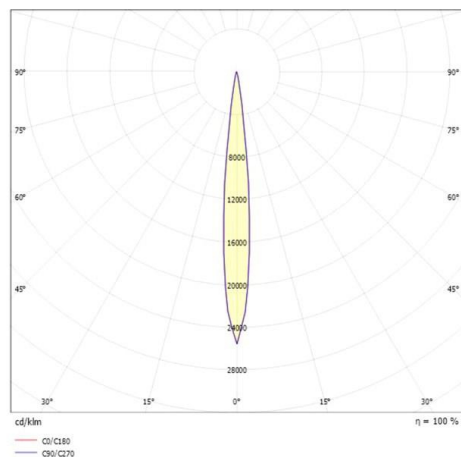

ZHOOM

56-185027ng1

ZHOOM WR WANDEINBAULEUCHTE aus Aluminium, schwarz, hochwertige Glaslinse Lichtaustritt direkt, ohne Betriebsgerät, max. 500mA, Dimmbarkeit: siehe Betriebsgerät, IP20,

SKIZZE

Ø 38 mm
ET 15 mm

TECHNISCHE DETAILS

Systemleistung [W]	2
Leuchtmittel	LED 2W
Lichtstrom [lm]	150
Strom Sek. [mA]	500
Lichtfarbe [K]	3000K
CRI	>90
Optik	hochwertige Glaslinse
Betriebsgerät	ohne Betriebsgerät
Dimmbarkeit	siehe Betriebsgerät
Lichtaustritt	direkt
Spannung [V]	220-240V 50/60Hz
Material	Aluminium
Länge [mm]	300
Breite [mm]	5,5
Durchmesser [mm]	59
Ausladung [mm]	300
D-Ausschn. [mm]	38
Einbautiefe [mm]	15
Schutzart [IP]	IP20
Schutzklasse	Schutzklasse III
Nettogewicht [kg]	0,17

Farbe Leuchte	schwarz
EAN-Nummer	9010506782707
Lebensdauer [h]	50 000
Energieeffizienzkl.	E

LICHTVERTEILUNGSKURVE

EnergieLabel

Die Werte sind Bemessungswerte. Leistung und Lichtstrom unterliegen initial einer Toleranz von +/- 10%. Toleranz der Farbtemperatur: +/- 150 K. Die Werte gelten wenn nicht anders angegeben für eine Umgebungstemperatur von 25°C.