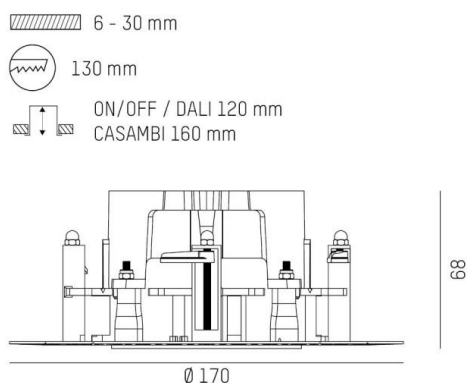

DARK NIGHT

684-01105v2

DARK NIGHT TURN S MODUL RAHMEN TRIMLESS EINBAURAHMEN RAHMENLOS aus Kunststoff, weiß, IP20,

SKIZZE

TECHNISCHE DETAILS

Material	Kunststoff
Länge [mm]	229,2
Höhe [mm]	68
Durchmesser [mm]	170
D-Ausschn. [mm]	130
Deckenstärke [mm]	6-30
Einbautiefe [mm]	120/160
Schutzart [IP]	IP20
Nettogewicht [kg]	0,19
Farbe Leuchte	weiß
EAN-Nummer	9010870525474

LICHTVERTEILUNGSKURVE

Die Werte sind Bemessungswerte. Leistung und Lichtstrom unterliegen initial einer Toleranz von +/- 10%. Toleranz der Farbtemperatur: +/- 150 K. Die Werte gelten wenn nicht anders angegeben für eine Umgebungstemperatur von 25°C.