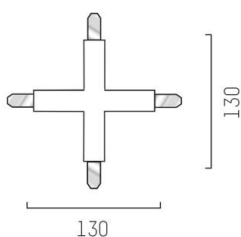

VOLARE

652-0030600006

SKIZZE

TECHNISCHE DETAILS

Designer	Doc Form
Dimmbarkeit	nicht dimmbar
Spannung [V]	220-240V 50/60HZ 2x10A
Material	Metall
Länge [mm]	130
Breite [mm]	130
Höhe [mm]	18
Schutzart [IP]	IP20
Nettogewicht [kg]	0,25
Farbe Leuchte	schwarz
RAL	9005
EAN-Nummer	9008905681202

LICHTVERTEILUNGSKURVE

Energielabel

Die Werte sind Bemessungswerte. Leistung und Lichtstrom unterliegen initial einer Toleranz von +/- 10%. Toleranz der Farbtemperatur: +/- 150 K. Die Werte gelten wenn nicht anders angegeben für eine Umgebungstemperatur von 25°C.