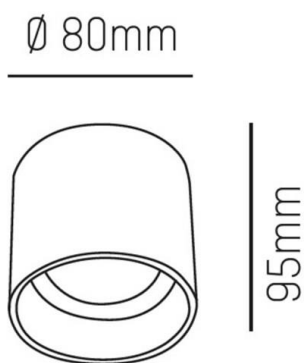

AEON

305-602530b

AEON ROUND DECKENAUFBAULEUCHE aus Aluminium, schwarz, ähnlich RAL 9005, Ausstrahlwinkel 45°, Lichtaustritt direkt, mit Betriebsgerät, max. 160mA, Dimmbarkeit: nicht dimmbar, IP20,

SKIZZE

TECHNISCHE DETAILS

Systemleistung [W]	8
Leuchtmittel	LED
Lichtstrom [lm]	660
Strom Sek.[mA]	160
Lichtfarbe [K]	3000K
CRI	>80
Betriebsgerät	mit Betriebsgerät
Dimmbarkeit	nicht dimmbar
Lichtaustritt	direkt
Ausstrahlwinkel [°]	45°
Spannung [V]	220-240V 50/60Hz
Material	Aluminium
Höhe [mm]	95
Durchmesser [mm]	80
Schutzart [IP]	IP20
Schutzklasse	Schutzklasse I
Nettogewicht [kg]	0,39
Farbe Leuchte	schwarz
RAL	9005
EAN-Nummer	9008905795411
Lebensdauer [h]	L80 B10 20 000
Energieeffizienzkl.	E
Anz Leuchten B16A	38

LICHTVERTEILUNGSKURVE

Energielabel

Die Werte sind Bemessungswerte. Leistung und Lichtstrom unterliegen initial einer Toleranz von +/- 10%. Toleranz der Farbtemperatur: +/- 150 K. Die Werte gelten wenn nicht anders angegeben für eine Umgebungstemperatur von 25°C.