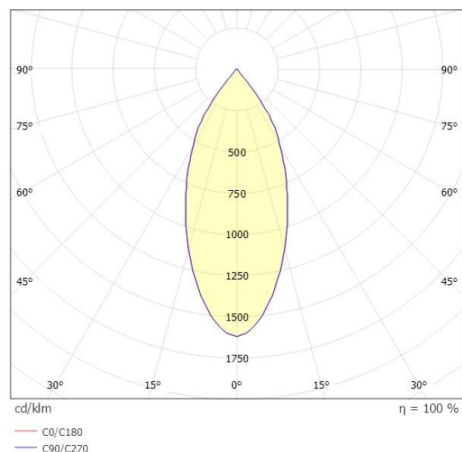

AEON

305-602530b

AEON ROUND DECKENAUFBAULEUCHE aus Aluminium, schwarz, ähnlich RAL 9005, Ausstrahlwinkel 45°, Lichtaustritt direkt, mit Betriebsgerät, max. 160mA, Dimmbarkeit: nicht dimmbar, IP20,

SKIZZE

TECHNISCHE DETAILS

Systemleistung [W]	8
Leuchtmittel	LED
Lichtstrom [lm]	660
Strom Sek.[mA]	160
Lichtfarbe [K]	3000K
CRI	>80
Betriebsgerät	mit Betriebsgerät
Dimmbarkeit	nicht dimmbar
Lichtaustritt	direkt
Ausstrahlwinkel [°]	45°
Spannung [V]	220-240V 50/60Hz
Material	Aluminium
Höhe [mm]	95
Durchmesser [mm]	80
Schutzart [IP]	IP20
Schutzklasse	Schutzklasse I
Nettogewicht [kg]	0,39
Farbe Leuchte	schwarz
RAL	9005
EAN-Nummer	9008905795411
Lebensdauer [h]	L80 B10 20 000
Energieeffizienzkl.	E
Anz Leuchten B16A	38

LICHTVERTEILUNGSKURVE

Energielabel

Die Werte sind Bemessungswerte. Leistung und Lichtstrom unterliegen initial einer Toleranz von +/- 10%. Toleranz der Farbtemperatur: +/- 150 K. Die Werte gelten wenn nicht anders angegeben für eine Umgebungstemperatur von 25°C.