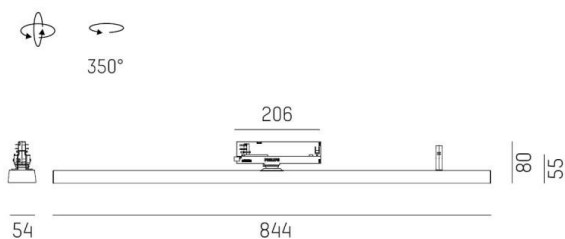

VARIDO 2

149-001020219040

VARIDO 2 DARK TRACK SCHIENENSTRAHLER MIT 3-PH ADAPTER aus Stahlblech, grau, ähnlich RAL 9004, Linsenoptik mit vakuumbedampftem Dark-Reflektor Ausstrahlwinkel 66°, Lichtaustritt direkt, UGR <19, drehbar 350°, mit Betriebsgerät, max. 850mA, Dimmbarkeit: nicht dimmbar, Adapter/Baldachin grau, IP20,

SKIZZE

TECHNISCHE DETAILS

Systemleistung [W]	32
Leuchtmittel	LED
Lichtstrom [lm]	3860
Strom Sek. [mA]	850
Lichtfarbe [K]	3000K
CRI	>80
UGR	<19
Optik	Linsenoptik mit vakuumbedampftem Dark-Reflektor
Designer	INHOUSE
Betriebsgerät	mit Betriebsgerät
Dimmbarkeit	nicht dimmbar
Lichtaustritt	direkt
Ausstrahlwinkel [°]	66°
Spannung [V]	220-240V 50/60Hz
Material	Stahlblech
Länge [mm]	844
Breite [mm]	54
Höhe [mm]	24
Schutzart [IP]	IP20
Schutzklasse	Schutzklasse II
Nettogewicht [kg]	1,49
Farbe Leuchte	grau
RAL	9004
Farbe Adapter/Baldachin	grau
EAN-Nummer	9010506111996
Lebensdauer [h]	L80 B10 50 000
Energieeffizienzkl.	C
Anz Leuchten B16A	47

LICHTVERTEILUNGSKURVE

Energielabel

Die Werte sind Bemessungswerte. Leistung und Lichtstrom unterliegen initial einer Toleranz von +/- 10%. Toleranz der Farbtemperatur: +/- 150 K. Die Werte gelten wenn nicht anders angegeben für eine Umgebungstemperatur von 25°C.