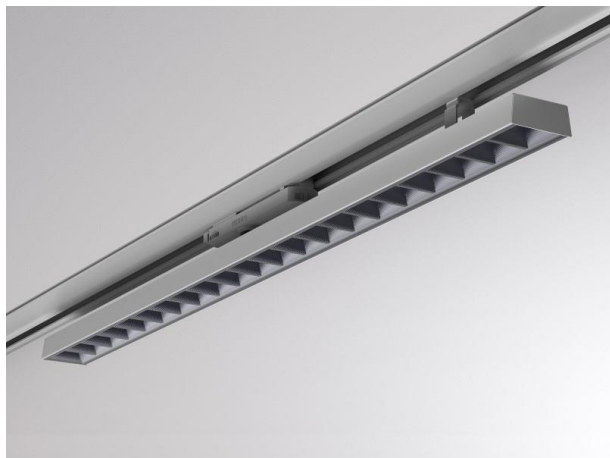

VARIDO 2

149-001020219040

VARIDO 2 DARK TRACK SCHIENENSTRAHLER MIT 3-PH ADAPTER aus Stahlblech, grau, ähnlich RAL 9004, Linsenoptik mit vakuumbedampftem Dark-Reflektor Ausstrahlwinkel 66°, Lichtaustritt direkt, UGR <19, drehbar 350°, mit Betriebsgerät, max. 850mA, Dimmbarkeit: nicht dimmbar, Adapter/Baldachin grau, IP20,

SKIZZE

TECHNISCHE DETAILS

Systemleistung [W]	32
Leuchtmittel	LED
Lichtstrom [lm]	3860
Strom Sek. [mA]	850
Lichtfarbe [K]	3000K
CRI	>80
UGR	<19
Optik	Linsenoptik mit vakuumbedampftem Dark-Reflektor
Designer	INHOUSE
Betriebsgerät	mit Betriebsgerät
Dimmbarkeit	nicht dimmbar
Lichtaustritt	direkt
Ausstrahlwinkel [°]	66°
Spannung [V]	220-240V 50/60Hz
Material	Stahlblech
Länge [mm]	844
Breite [mm]	54
Höhe [mm]	24
Schutzart [IP]	IP20
Schutzklasse	Schutzklasse II
Nettogewicht [kg]	1,49
Farbe Leuchte	grau
RAL	9004
Farbe Adapter/Baldachin	grau
EAN-Nummer	9010506111996
Lebensdauer [h]	L80 B10 50 000
Energieeffizienzkl.	C
Anz Leuchten B16A	47