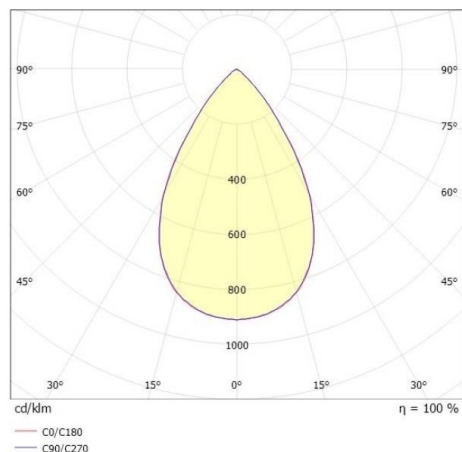

VARIDO 2

149-001020219040

VARIDO 2 DARK TRACK SCHIENENSTRAHLER MIT 3-PH ADAPTER aus Stahlblech, grau, ähnlich RAL 9004, Linsenoptik mit vakuumbedampftem Dark-Reflektor Ausstrahlwinkel 66°, Lichtaustritt direkt, UGR <19, drehbar 350°, mit Betriebsgerät, max. 850mA, Dimmbarkeit: nicht dimmbar, Adapter/Baldachin grau, IP20,

SKIZZE

TECHNISCHE DETAILS

Systemleistung [W]	32
Leuchtmittel	LED
Lichtstrom [lm]	3860
Strom Sek. [mA]	850
Lichtfarbe [K]	3000K
CRI	>80
UGR	<19
Optik	Linsenoptik mit vakuumbedampftem Dark-Reflektor
Designer	INHOUSE
Betriebsgerät	mit Betriebsgerät
Dimmbarkeit	nicht dimmbar
Lichtaustritt	direkt
Ausstrahlwinkel [°]	66°
Spannung [V]	220-240V 50/60Hz
Material	Stahlblech
Länge [mm]	844
Breite [mm]	54
Höhe [mm]	24
Schutzart [IP]	IP20
Schutzklasse	Schutzklasse II
Nettogewicht [kg]	1,49
Farbe Leuchte	grau
RAL	9004
Farbe Adapter/Baldachin	grau
EAN-Nummer	9010506111996
Lebensdauer [h]	L80 B10 50 000
Energieeffizienzkl.	C
Anz Leuchten B16A	47

LICHTVERTEILUNGSKURVE

Energielabel

Die Werte sind Bemessungswerte. Leistung und Lichtstrom unterliegen initial einer Toleranz von +/- 10%. Toleranz der Farbtemperatur: +/- 150 K. Die Werte gelten wenn nicht anders angegeben für eine Umgebungstemperatur von 25°C.