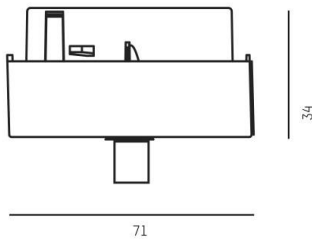

VOLARE

652-0080200004

SKIZZE

TECHNISCHE DETAILS

Designer	INHOUSE
Dimmbarkeit	nicht dimmbar
Spannung [V]	220-240V 50/60Hz
Material	Kunststoff
Länge [mm]	71
Breite [mm]	18
Höhe [mm]	34
Schutzart [IP]	IP20
Schutzklasse	Schutzklasse I
Nettogewicht [kg]	0,04
Farbe Leuchte	grau
RAL	9006
EAN-Nummer	9008905759345