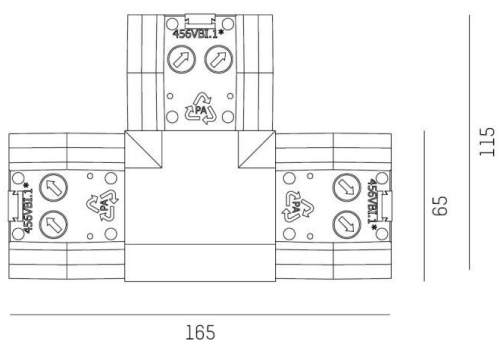

TRAIL

610-001000000060

TRAIL SYSTEM T-CONNECTOR T-VERBINDER aus Kunststoff, schwarz, Dimmbarkeit: nicht dimmbar, IP20, elektrischen Verbinder separat ordern

SKIZZE

TECHNISCHE DETAILS

Dimmbarkeit	nicht dimmbar
Material	Kunststoff
Schutzart [IP]	IP20
Nettogewicht [kg]	0,18
Farbe Leuchte	schwarz
EAN-Nummer	9010506412925

LICHTVERTEILUNGSKURVE

Energie-label

Die Werte sind Bemessungswerte. Leistung und Lichtstrom unterliegen initial einer Toleranz von +/- 10%. Toleranz der Farbtemperatur: +/- 150 K. Die Werte gelten wenn nicht anders angegeben für eine Umgebungstemperatur von 25°C.