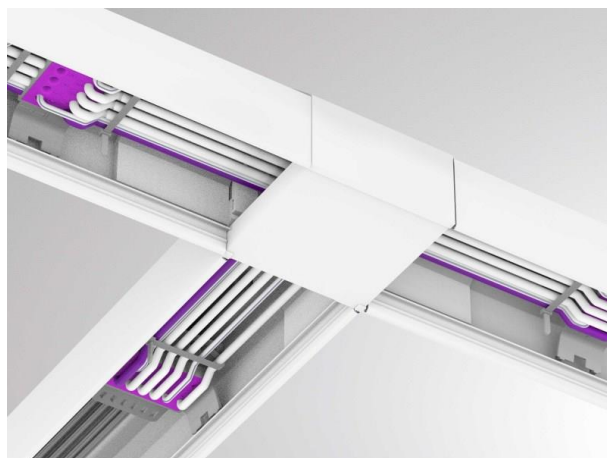

TRAIL

610-001000000060

TRAIL SYSTEM T-CONNECTOR T-VERBINDER aus Kunststoff, schwarz, Dimmbarkeit: nicht dimmbar, IP20, elektrischen Verbinder separat ordern

SKIZZE

TECHNISCHE DETAILS

Dimmbarkeit	nicht dimmbar
Material	Kunststoff
Schutzart [IP]	IP20
Nettogewicht [kg]	0,18
Farbe Leuchte	schwarz
EAN-Nummer	9010506412925