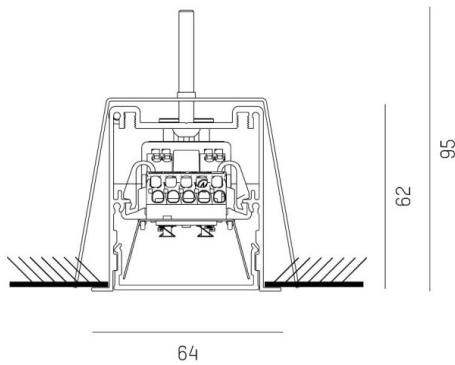

LOG 50 SYSTEM

715-03750y0000400

LOG 50 PROFIL R EINBAUPROFIL aus stranggepresstem Aluminiumprofil, grau, ähnlich RAL 9006, Dimmbarkeit: nicht dimmbar, IP20,

SKIZZE

TECHNISCHE DETAILS

Designer	INHOUSE
Dimmbarkeit	nicht dimmbar
Material	stranggepresstem Aluminiumprofil
Länge [mm]	2250
Breite [mm]	64
Höhe [mm]	62
Deckenstärke [mm]	1-25
Einbautiefe [mm]	95
Schutzart (IP)	IP20
Nettogewicht [kg]	4,59
Farbe Leuchte	grau
RAL	9006
EAN-Nummer	9010506446975

LICHTVERTEILUNGSKURVE

Die Werte sind Bemessungswerte. Leistung und Lichtstrom unterliegen initial einer Toleranz von +/- 10%. Toleranz der Farbtemperatur: +/- 150 K. Die Werte gelten wenn nicht anders angegeben für eine Umgebungstemperatur von 25°C.