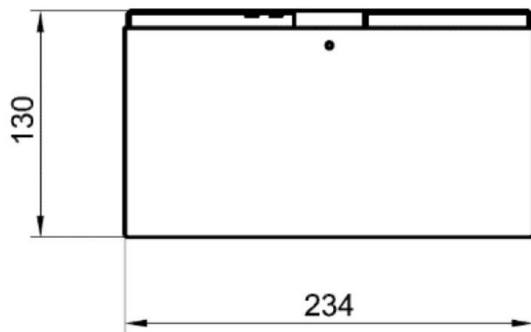

GET

468-2225

SKIZZE

TECHNISCHE DETAILS

Dimmbarkeit	nicht dimmbar
Material	Stahlblech
Länge [mm]	234
Breite [mm]	234
Höhe [mm]	130
Schutzart [IP]	IP20
Nettogewicht [kg]	1,71
Farbe Leuchte	weiß
RAL	9016
EAN-Nummer	9008905714429

LICHTVERTEILUNGSKURVE

Energie label

Die Werte sind Bemessungswerte. Leistung und Lichtstrom unterliegen initial einer Toleranz von +/- 10%. Toleranz der Farbtemperatur: +/- 150 K. Die Werte gelten wenn nicht anders angegeben für eine Umgebungstemperatur von 25°C.