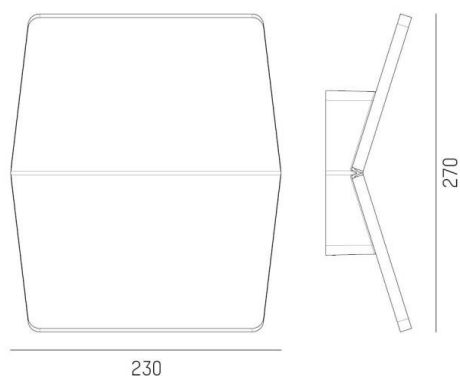

**HENDRIK**

**590-011130100s600**

HENDRIK L W WANDAUFBAULEUCHTE aus Aluminium, schwarz, ähnlich RAL 9005, Dekor blau, Filz-Dekorplatte aus synthetischen Polymere OEKO-TEX Standard 100 Ausstrahlwinkel 175°, Lichtaustritt direkt/- indirekt, mit Betriebsgerät, Dimmbarkeit: nicht dimmbar, IP20, Schwer entflammbar nach DIN EN 13501 B-s2,d0,

**SKIZZE**

**TECHNISCHE DETAILS**

Systemleistung [W]	13
Leuchtmittel	LED
Lichtstrom [lm]	240
Lichtfarbe [K]	2700/3000K
CRI	>90
Optik	Filz-Dekorplatte aus synthetischen Polymere
Designer	INHOUSE
Betriebsgerät	mit Betriebsgerät
Dimmbarkeit	nicht dimmbar
Lichtaustritt	direkt/- indirekt
Ausstrahlwinkel [°]	175°
Spannung [V]	220-240V 50/60Hz
Material	Aluminium
Breite [mm]	230
Höhe [mm]	270
Ausladung [mm]	73
Schutzart [IP]	IP20
Schutzklasse	Schutzklasse I
Nettogewicht [kg]	0,57
Farbe Leuchte	schwarz
RAL	9005
Farbe Dekor	blau
EAN-Nummer	9010506466201
Lebensdauer [h]	L80 B10 50 000
Energieeffizienzkl.	E

**LICHTVERTEILUNGSKURVE**

Energielabel

Die Werte sind Bemessungswerte. Leistung und Lichtstrom unterliegen initial einer Toleranz von +/- 10%. Toleranz der Farbtemperatur: +/- 150 K. Die Werte gelten wenn nicht anders angegeben für eine Umgebungstemperatur von 25°C.