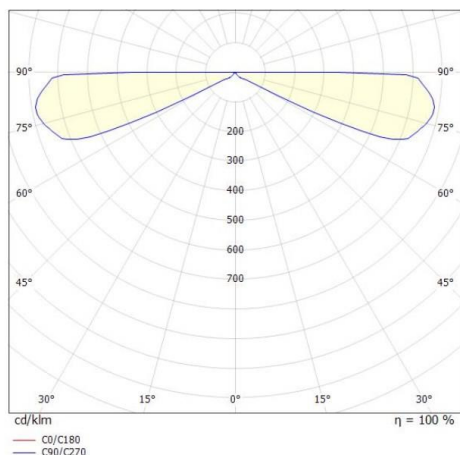

**HENDRIK**

**590-011130100s600**

HENDRIK L W WANDAUFBAULEUCHTE aus Aluminium, schwarz, ähnlich RAL 9005, Dekor blau, Filz-Dekorplatte aus synthetischen Polymere OEKO-TEX Standard 100 Ausstrahlwinkel 175°, Lichtaustritt direkt/- indirekt, mit Betriebsgerät, Dimmbarkeit: nicht dimmbar, IP20, Schwer entflammbar nach DIN EN 13501 B-s2,d0,

**SKIZZE**

**TECHNISCHE DETAILS**

Systemleistung [W]	13
Leuchtmittel	LED
Lichtstrom [lm]	240
Lichtfarbe [K]	2700/3000K
CRI	>90
Optik	Filz-Dekorplatte aus synthetischen Polymere
Designer	INHOUSE
Betriebsgerät	mit Betriebsgerät
Dimmbarkeit	nicht dimmbar
Lichtaustritt	direkt/- indirekt
Ausstrahlwinkel [°]	175°
Spannung [V]	220-240V 50/60Hz
Material	Aluminium
Breite [mm]	230
Höhe [mm]	270
Ausladung [mm]	73
Schutzart [IP]	IP20
Schutzklasse	Schutzklasse I
Nettogewicht [kg]	0,57
Farbe Leuchte	schwarz
RAL	9005
Farbe Dekor	blau
EAN-Nummer	9010506466201
Lebensdauer [h]	L80 B10 50 000
Energieeffizienzkl.	E

**LICHTVERTEILUNGSKURVE**

Energielabel

Die Werte sind Bemessungswerte. Leistung und Lichtstrom unterliegen initial einer Toleranz von +/- 10%. Toleranz der Farbtemperatur: +/- 150 K. Die Werte gelten wenn nicht anders angegeben für eine Umgebungstemperatur von 25°C.